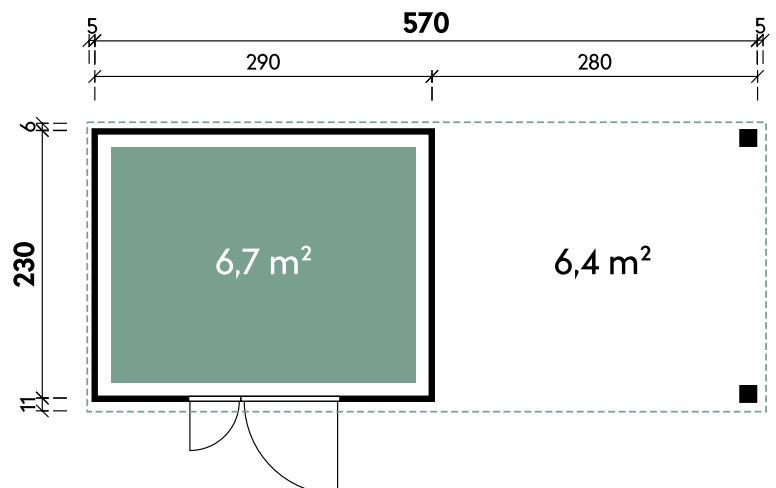

*Lieferung innerhalb Deutschland (Festland). Luxemburg und Österreich gegen Aufpreis.

Weitere Informationen und Zubehör finden Sie unter: www.finnhaus.de/produkte/linnea oder im aktuellen Katalog.

Technische Änderungen, Druckfehler und Irrtümer vorbehalten.

Linnea 5823