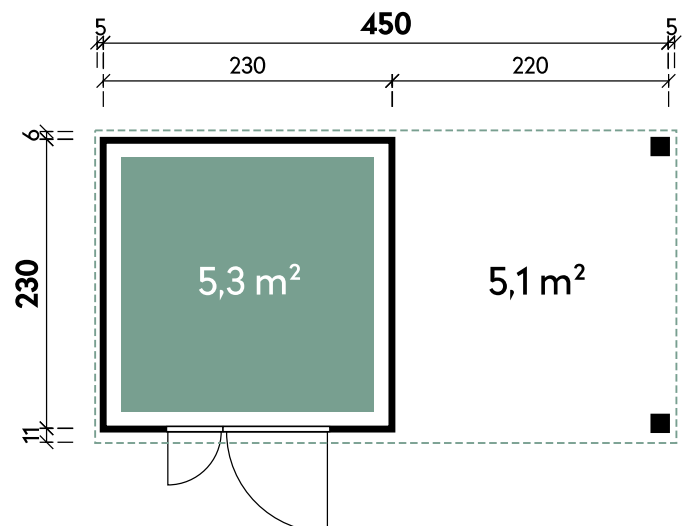

*Lieferung innerhalb Deutschland (Festland). Luxemburg und Österreich gegen Aufpreis.

Weitere Informationen und Zubehör finden Sie unter: www.finnhaus.de/produkte/linnea oder im aktuellen Katalog.

Technische Änderungen, Druckfehler und Irrtümer vorbehalten.

Linnea 4623