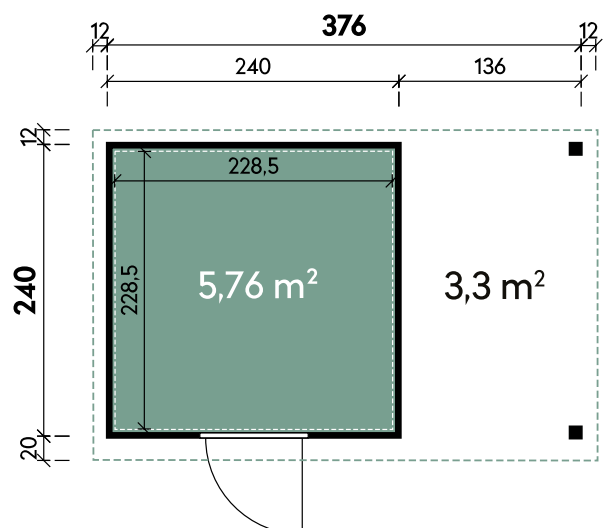

Thorin 3824 Anthrazit

FINNHAUS
WOLFF

Artikelnummer: 452 010 | Material: Metall

Technische Details

Dachform	Flachdach
Sockelmaß	376 x 240 cm
Farbe	Anthrazit
Materialstärke	0,55 / 1,20 mm
Gesamtmaß	399 x 272 cm
Grundfläche	9,1 m ²
Rauminhalt	20,9 m ³
Gesamthöhe	231 cm
Dachüberstand vorne	20 cm
Dachüberstand seitlich	12 cm
Dachüberstand hinten	12 cm
Dachneigung	1°
Dachfläche	10,9 m ²
Spiegelverkehrte Montage	möglich

Tür

1 x Einzeltür Metall	88 x 202 cm
----------------------	-------------

Verpackung

Paket 1	Paket 2	Gesamtgewicht
275 x 113 x 37 cm	271 x 73 x 52 cm	468 kg

Optionales Zubehör

Optionales Zubehör	Artikelnummer	Menge	Preis
Fußboden 2424 Metall	450 911	1	649 €
Fußboden 2424 18 Grau imprägniert	814 000	1	349 €
Bodenrampe Einzeltür	450 901	1	49 €
Seiten-/Rückwand 24 Metall	452 400	1	490 €
Seiten-/Rückwand 24 Metall mit Fenster feststehend	452 450	1	899 €
Sonnenrollo 24	450 971	1	499 €
Gerätehaken Set Metall	450 830	1	69 €
Regal Set 80	450 821	1	79 €
Regal Set 160	450 822	1	99 €