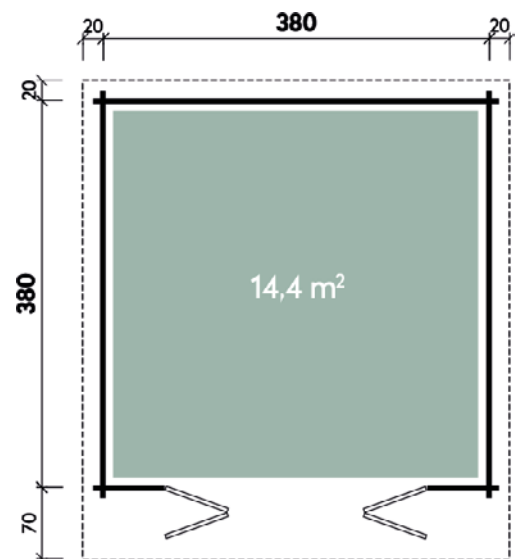

Tammo 3838 40

Artikelnummer: 828 330

Finnhaus
5 Jahre
Garantie

GUT & GÜNSTIG

UVP | Fracht*: 4.299 | 299 €

Dimensionen

Dachform	Pultdach
Farbe	Fichte
Wandstärke	40 mm
Gesamtmaß	420 x 470 cm
Sockelmaß	380 x 380 cm
Grundfläche	14,4 m ²
Rauminhalt	34,6 m ³
Gesamthöhe	239 cm
Dachüberstand vorne	70 cm
Dachüberstand seitlich	20 cm
Dachüberstand hinten	20 cm
Dachneigung	2°
Dachfläche	18,8 m ²
Dachstärke	18 mm

Türen und Fenster

1 x Falttür	250 x 197 cm
-------------	--------------

Verpackung

Paket 1	Paket 2	Gesamtgewicht
510 x 118 x 70 cm	220 x 120 x 60 cm	1.260 kg

Empfohlenes Zubehör

Artikelnummer	Menge	Preis
Fundamentholzset 0004	1	179 €
Dichtungsbahn Rolle 5 m ²	5	99 €
Dachrinne Kunststoff rund 402Ax Anthrazit	1	259 €

Optionales Zubehör

Artikelnummer	Menge	Preis
Fußboden 3737 18**	1	649 €
Dachpappe 10 m + 15 m	1	66 €
Dachrinne Alu eckig Flachdach bis 600 cm mit 1 Fallrohr	1	439 €

Tammo 3838

*Lieferung innerhalb Deutschland (Festland). Luxemburg und Österreich gegen Aufpreis.