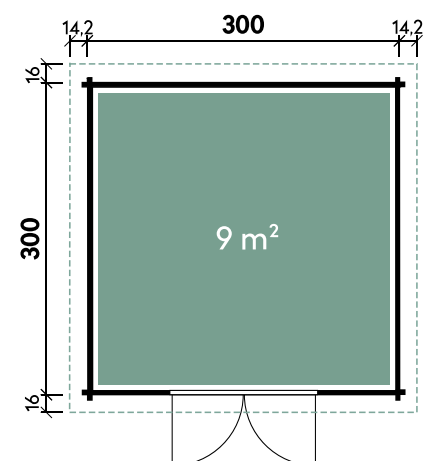

*Lieferung innerhalb Deutschland (Festland). Luxemburg und Österreich gegen Aufpreis.

**Fundamenthölzer sind im Fußboden-Set enthalten. Fundamenthölzer sind für die Langlebigkeit der Häuser empfehlenswert.

Weitere Informationen und Zubehör finden Sie unter: www.finnhaus.de/produkte/peggy oder im aktuellen Katalog.

Technische Änderungen, Druckfehler und Irrtümer vorbehalten.

Peggy 3030