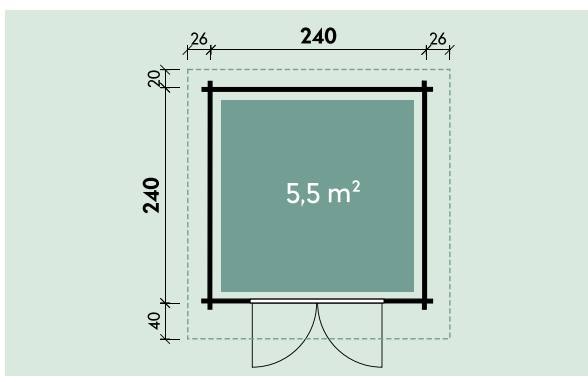

## Artikelnummer:

528 420

Kontrolliert durch:

Pos	Teilleiste 528420	Stck	Profil (mm)	Länge (mm)
001		1	28x114	3000
002		1	28x114	3000
003		2	28x114	2750
005		46	28x114	2600
006		1	28x57	2600
008		32	28x114	583
009		2	28x57	583
W1-1		1		
W2-1		1		
PF1		3	40x120	3000
	DACHBRETTER	54+1	113x16	1500
G02-1	GIEBELBRETTER 18x120  13.9°	4	18x120	1580
G05-1	GIEBELDECKLEISTEN 18x40	4	18x40	1580
SM-1	Sturmleisten	4	18x40	1824
T01-1	TRAUFENBRETTER 18x95	2	18x95	3000
T06-1	TRAUFENLEISTEN 18x40		18x40	7.0lfm
GS	Giebelsegment	2		
SH	Schlaghölzer	3		
NG2 550	NÄGEL 2.5x50 Dachbretter	324		
SR3 030	SCHRAUBEN 3.0x30 Giebeldeckleisten	12		
SR3 030	SCHRAUBEN 3.0x30 Traufenleisten	12		
SR3 545	SCHRAUBEN 3.5x45 Giebelbretter	12		
SR3 545	SCHRAUBEN 3.5x45 Giebelsegment	4		