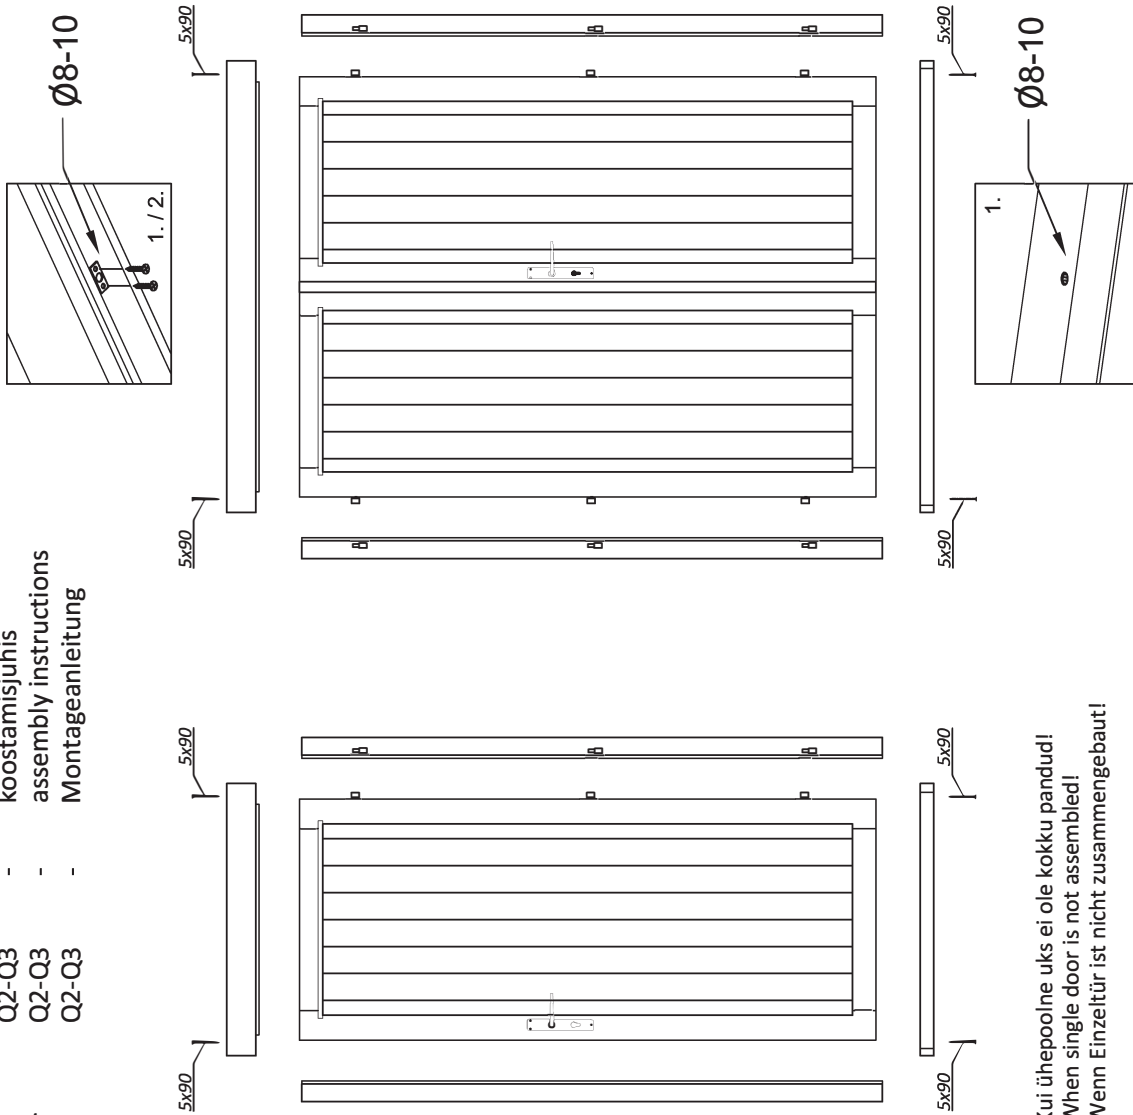

## Artikelnummer:

528 420

Kontrolliert durch:

Pos	Teilleiste 528420	Stck	Profil (mm)	Länge (mm)
001		1	28x114	3000
002		1	28x114	3000
003		2	28x114	2750
005		46	28x114	2600
006		1	28x57	2600
008		32	28x114	583
009		2	28x57	583
W1-1		1		
W2-1		1		
PF1		3	40x120	3000
	DACHBRETTER	54+1	113x16	1500
G02-1	GIEBELBRETTER 18x120  13.9°	4	18x120	1580
G05-1	GIEBELDECKLEISTEN 18x40	4	18x40	1580
SM-1	Sturmleisten	4	18x40	1824
T01-1	TRAUFENBRETTER 18x95	2	18x95	3000
T06-1	TRAUFENLEISTEN 18x40		18x40	7.0lfm
GS	Giebelsegment	2		
SH	Schlaghölzer	3		
NG2 550	NÄGEL 2.5x50 Dachbretter	324		
SR3 030	SCHRAUBEN 3.0x30 Giebeldeckleisten	12		
SR3 030	SCHRAUBEN 3.0x30 Traufenleisten	12		
SR3 545	SCHRAUBEN 3.5x45 Giebelbretter	12		
SR3 545	SCHRAUBEN 3.5x45 Giebelsegment	4		

Uks - koostamisjuhhis  
 Door - assembly instructions  
 Tür - Montageanleitung

\*Kui ühepoolne uks ei ole kokku pandud!  
 \*When single door is not assembled!  
 \*Wenn Einzeltür ist nicht zusammengebaut!