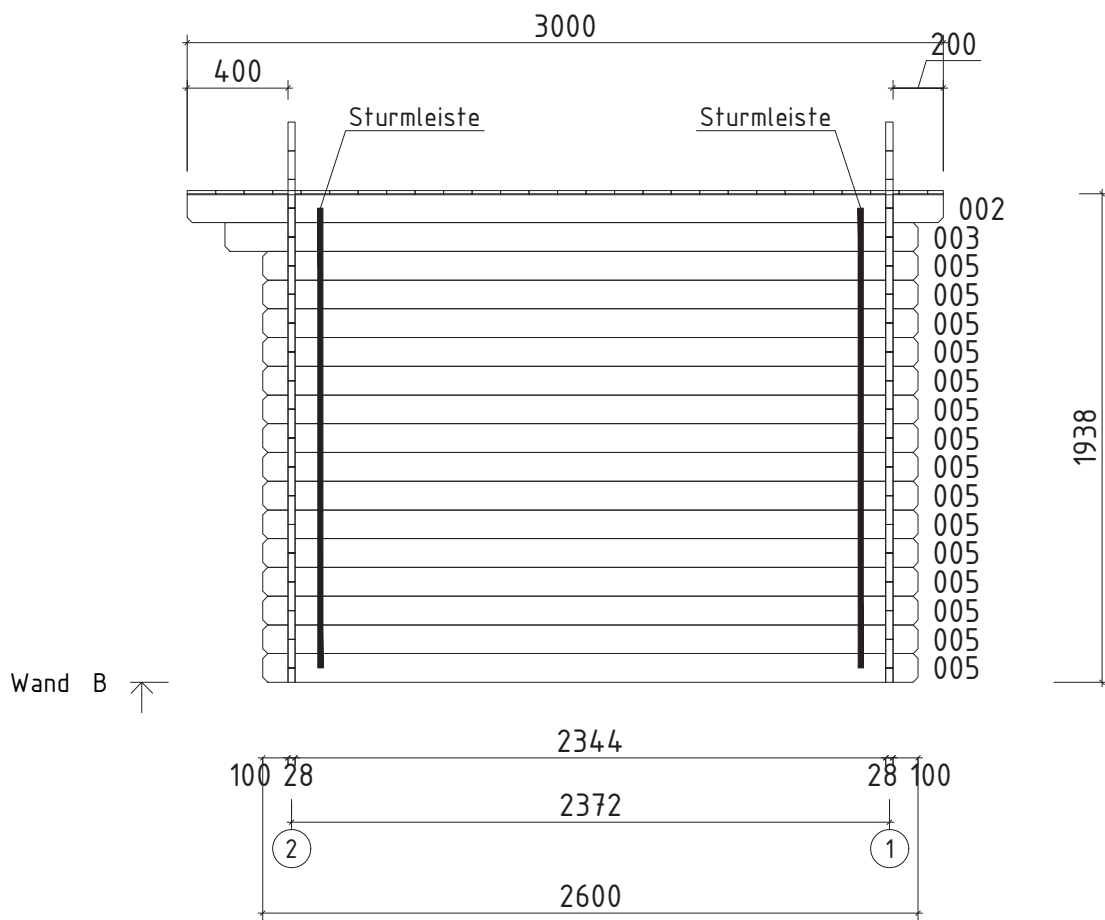

## Artikelnummer:

528 420

Kontrolliert durch:

Pos	Teilleiste 528420	Stck	Profil (mm)	Länge (mm)
001		1	28x114	3000
002		1	28x114	3000
003		2	28x114	2750
005		46	28x114	2600
006		1	28x57	2600
008		32	28x114	583
009		2	28x57	583
W1-1		1		
W2-1		1		
PF1		3	40x120	3000
	DACHBRETTER	54+1	113x16	1500
G02-1	GIEBELBRETTER 18x120  13.9°	4	18x120	1580
G05-1	GIEBELDECKLEISTEN 18x40	4	18x40	1580
SM-1	Sturmleisten	4	18x40	1824
T01-1	TRAUFENBRETTER 18x95	2	18x95	3000
T06-1	TRAUFENLEISTEN 18x40		18x40	7.0lfm
GS	Giebelsegment	2		
SH	Schlaghölzer	3		
NG2 550	NÄGEL 2.5x50 Dachbretter	324		
SR3 030	SCHRAUBEN 3.0x30 Giebeldeckleisten	12		
SR3 030	SCHRAUBEN 3.0x30 Traufenleisten	12		
SR3 545	SCHRAUBEN 3.5x45 Giebelbretter	12		
SR3 545	SCHRAUBEN 3.5x45 Giebelsegment	4		