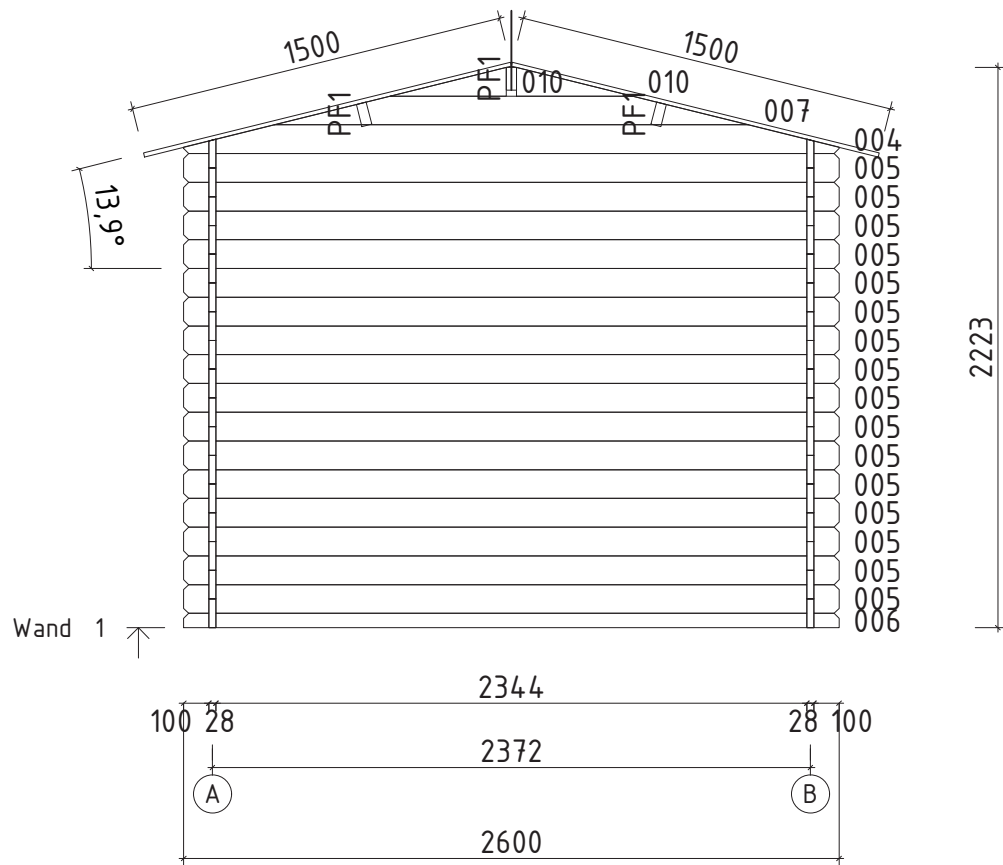

## Artikelnummer:

528 420

Kontrolliert durch:

Pos	Teilleiste 528420	Stck	Profil (mm)	Länge (mm)
001		1	28x114	3000
002		1	28x114	3000
003		2	28x114	2750
005		46	28x114	2600
006		1	28x57	2600
008		32	28x114	583
009		2	28x57	583
W1-1		1		
W2-1		1		
PF1		3	40x120	3000
	DACHBRETTER	54+1	113x16	1500
G02-1	GIEBELBRETTER 18x120  13.9°	4	18x120	1580
G05-1	GIEBELDECKLEISTEN 18x40	4	18x40	1580
SM-1	Sturmleisten	4	18x40	1824
T01-1	TRAUFENBRETTER 18x95	2	18x95	3000
T06-1	TRAUFENLEISTEN 18x40		18x40	7.0lfm
GS	Giebelsegment	2		
SH	Schlaghölzer	3		
NG2 550	NÄGEL 2.5x50 Dachbretter	324		
SR3 030	SCHRAUBEN 3.0x30 Giebeldeckleisten	12		
SR3 030	SCHRAUBEN 3.0x30 Traufenleisten	12		
SR3 545	SCHRAUBEN 3.5x45 Giebelbretter	12		
SR3 545	SCHRAUBEN 3.5x45 Giebelsegment	4		