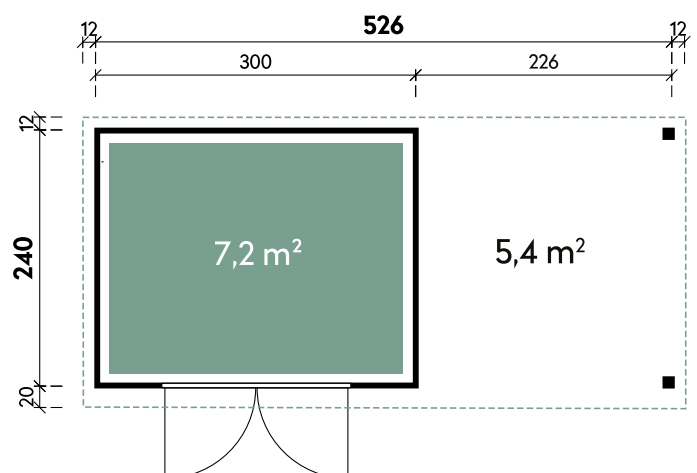

Alvar 5324 28

Artikelnummer: 690 160 | Material: Hybrid-Holz

Technische Details

Dachform	Flachdach
Farbe	Naturbelassen
Wandstärke	28 mm
Gesamtmaß	550 x 272 cm
Sockelmaß	526 x 240 cm
Grundfläche	12,6 m ²
Rauminhalt	29,2 m ³
Gesamthöhe	231 cm
Dachüberstand vorne	20 cm
Dachüberstand seitlich	12 cm
Dachüberstand hinten	12 cm
Dachneigung	1°
Dachfläche	14,9 m ²
Dachstärke	0,75 mm
Spiegelverkehrte Montage	möglich

Tür

1 x Doppeltür Metall	176 x 202 cm
----------------------	--------------

Empfohlenes Zubehör

Artikelnummer	Menge	Preis/Stk.
Einzel Fenster Ausstell 900 x 506 mm	776 685	1 249 €

Optionales Zubehör

Artikelnummer	Menge	Preis
Fußboden 3024 18 Grau imprägniert**	814 010	1 429 €
Seiten-/Rückwand 24 Terrasse	690 310	1 590 €