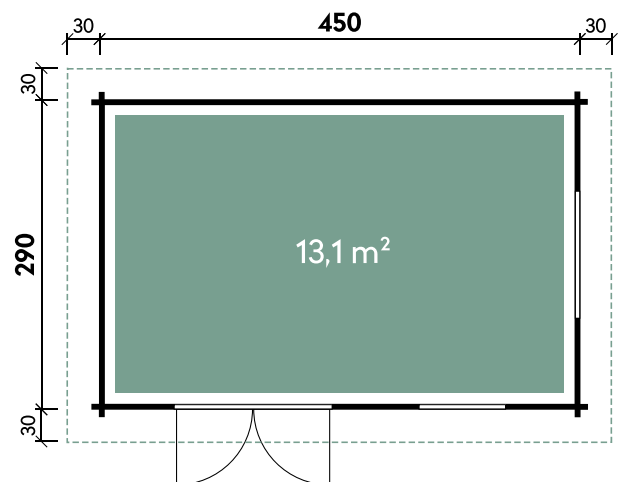

Levke 4529 44 mit Fußboden

Artikelnummer: 612 067 | Material: Holz

GUT & GÜNSTIG

✓ Mit Fußboden

UVP | Fracht*: 4.299 | 349 €

Technische Details

Dachform	Flachdach
Farbe	Naturlassen
Wandstärke	44 mm
Gesamtmaß	510 x 350 cm
Sockelmaß	446 x 286 cm
Grundfläche	12,8 m ²
Rauminhalt	28,1 m ³
Gesamthöhe	223 cm
Dachüberstand vorne	30 cm
Dachüberstand seitlich	30 cm
Dachüberstand hinten	30 cm
Dachneigung	2°
Dachfläche	17,9 m ²
Dachstärke	18 mm
Fußbodenstärke**	18 mm
Spiegelverkehrte Montage	möglich

Türen und Fenster

1 x Doppeltür	141 x 184 cm
1 x Einzelfenster Kipp	81 x 42 cm
1 x Einzelfenster Kipp	121 x 53 cm

*Lieferung innerhalb Deutschland (Festland). Luxemburg und Österreich gegen Aufpreis.

**Fundamenthölzer sind im Fußboden-Set enthalten. Fundamenthölzer sind für die Langlebigkeit der Häuser empfehlenswert.