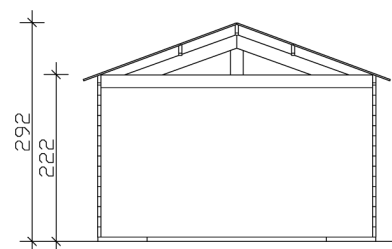

| | |
|----------------------------------|--|
| Farbe Dach | Schwarz |
| Dachstärke | 19 mm |
| Dachfläche | 25.48 m² |
| Dachneigung | zur Seite |
| Gefälle | 20 ° |
| Dachüberstand vorne | 30 cm |
| Dachüberstand hinten | 30 cm |
| Dachüberstand links | 20 cm |
| Dachüberstand rechts | 20 cm |
| Dachblende | Holzblende |
| Schindelbedarf á 2m ² | 15 Paket(e) |
| Schneelast (sk) | 0.85 kN/m² |
| Windstaudruck q | 0.65 kN/m² |
| Grundlager | Kantholz, imprägniert |
| Maße Grundlager | 60 x 60 mm |
| Anzahl Räume | 1 |
| Grundfläche | 19.43 m² |
| Umbauter Raum | 49.92 m³ |
| Seitenwandhöhe | 222 cm |
| Durchfahrtsbreite | 226 cm |
| Durchfahrtshöhe vorne | 198 cm |
| Verglasung Tür 1 | Echtglas |
| Türanschlag | Anschlag rechts |
| Türen | 1x Einzeltür, halbverglast, 78,5 x 186,5 cm, Profilzylinderschloss mit 3 Schlüsseln 1x Doppeltür, geschlossen, 226 x 198 cm, Profilzylinderschloss mit 3 Schlüsseln |
| nicht im Lieferumfang enthalten | Beton, Bodenverankerung |
| Garantie | 5 Jahre gemäß unseren Garantiebedingungen |
| Verpackungsgewicht gesamt | 1390 kg |
| Anzahl Packstücke | 1 |
| Verpackungsmaß | Breite: 580 cm, Höhe: 60 cm, Tiefe: 120 cm, 1390 kg |
| Artikelnummer | 247110 |

EAN-Nummer

4018211247110

GARAGE VARBERG 1, 45MM
370 x 525 cm

Grundriss

Schnitt

GARAGE VARBERG 1, 45MM
370 x 525 cm
Schnitte und Ansichten Maßstab 1:100

Ansicht Vorne

Ansicht Hinten

GARAGE VARBERG 1, 45MM
370 x 525 cm
Schnitte und Ansichten Maßstab 1:100

Ansicht Rechts

Ansicht Links

GARAGE VARBERG 1, 45MM
370 x 525 cm
Schnitte und Ansichten Maßstab 1:100