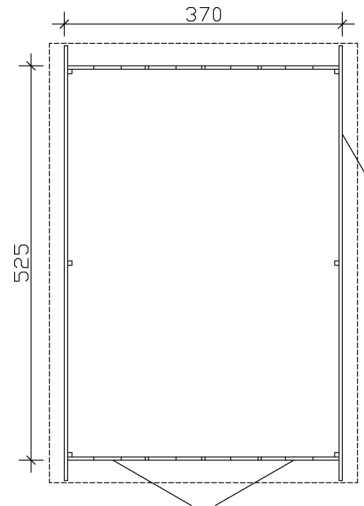

| | |
|----------------------------------|--|
| Farbe Dach | Schwarz |
| Dachstärke | 19 mm |
| Dachfläche | 25.48 m² |
| Dachneigung | zur Seite |
| Gefälle | 20 ° |
| Dachüberstand vorne | 30 cm |
| Dachüberstand hinten | 30 cm |
| Dachüberstand links | 20 cm |
| Dachüberstand rechts | 20 cm |
| Dachblende | Holzblende |
| Schindelbedarf á 2m ² | 15 Paket(e) |
| Schneelast (sk) | 0.85 kN/m² |
| Windstaudruck q | 0.65 kN/m² |
| Grundlager | Kantholz, imprägniert |
| Maße Grundlager | 60 x 60 mm |
| Anzahl Räume | 1 |
| Grundfläche | 19.43 m² |
| Umbauter Raum | 49.92 m³ |
| Seitenwandhöhe | 222 cm |
| Durchfahrtsbreite | 226 cm |
| Durchfahrtshöhe vorne | 198 cm |
| Verglasung Tür 1 | Echtglas |
| Türanschlag | Anschlag rechts |
| Türen | 1x Einzeltür, halbverglast, 78,5 x 186,5 cm, Profilzylinderschloss mit 3 Schlüsseln 1x Doppeltür, geschlossen, 226 x 198 cm, Profilzylinderschloss mit 3 Schlüsseln |
| nicht im Lieferumfang enthalten | Beton, Bodenverankerung |
| Garantie | 5 Jahre gemäß unseren Garantiebedingungen |
| Verpackungsgewicht gesamt | 1390 kg |
| Anzahl Packstücke | 1 |
| Verpackungsmaß | Breite: 580 cm, Höhe: 60 cm, Tiefe: 120 cm, 1390 kg |
| Artikelnummer | 247110 |

EAN-Nummer

4018211247110

GARAGE VARBERG 1, 45MM
370 x 525 cm

Grundriss

Schnitt

GARAGE VARBERG 1, 45MM
370 x 525 cm
Schnitte und Ansichten Maßstab 1:100

Ansicht Vorne

Ansicht Hinten

GARAGE VARBERG 1, 45MM
370 x 525 cm
Schnitte und Ansichten Maßstab 1:100

Ansicht Rechts

Ansicht Links

GARAGE VARBERG 1, 45MM
370 x 525 cm
Schnitte und Ansichten Maßstab 1:100