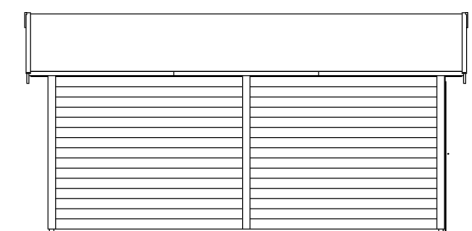

| | |
|----------------------------------|--|
| Farbe Dach | Schwarz |
| Dachstärke | 19 mm |
| Dachfläche | 25.48 m² |
| Dachneigung | zur Seite |
| Gefälle | 20 ° |
| Dachüberstand vorne | 30 cm |
| Dachüberstand hinten | 30 cm |
| Dachüberstand links | 20 cm |
| Dachüberstand rechts | 20 cm |
| Dachblende | Holzblende |
| Schindelbedarf á 2m ² | 15 Paket(e) |
| Schneelast (sk) | 0.85 kN/m² |
| Windstaudruck q | 0.65 kN/m² |
| Grundlager | Kantholz, imprägniert |
| Maße Grundlager | 60 x 60 mm |
| Anzahl Räume | 1 |
| Grundfläche | 19.43 m² |
| Umbauter Raum | 49.92 m³ |
| Seitenwandhöhe | 222 cm |
| Durchfahrtsbreite | 226 cm |
| Durchfahrtshöhe vorne | 198 cm |
| Verglasung Tür 1 | Echtglas |
| Türanschlag | Anschlag rechts |
| Türen | 1x Einzeltür, halbverglast, 78,5 x 186,5 cm, Profilzylinderschloss mit 3 Schlüsseln 1x Doppeltür, geschlossen, 226 x 198 cm, Profilzylinderschloss mit 3 Schlüsseln |
| nicht im Lieferumfang enthalten | Beton, Bodenverankerung |
| Garantie | 5 Jahre gemäß unseren Garantiebedingungen |
| Verpackungsgewicht gesamt | 1390 kg |
| Anzahl Packstücke | 1 |
| Verpackungsmaß | Breite: 580 cm, Höhe: 60 cm, Tiefe: 120 cm, 1390 kg |
| Artikelnummer | 247110 |

EAN-Nummer

4018211247110

GARAGE VARBERG 1, 45MM
370 x 525 cm

Grundriss

Schnitt

GARAGE VARBERG 1, 45MM
370 x 525 cm
Schnitte und Ansichten Maßstab 1:100

Ansicht Vorne

Ansicht Hinten

GARAGE VARBERG 1, 45MM
370 x 525 cm
Schnitte und Ansichten Maßstab 1:100

Ansicht Rechts

Ansicht Links

GARAGE VARBERG 1, 45MM
370 x 525 cm
Schnitte und Ansichten Maßstab 1:100