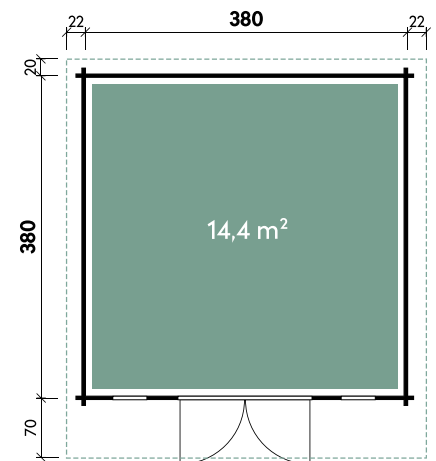

| | |
|--------------------------|---------------------|
| Dachform | Satteldach |
| Farbe | Naturlassen |
| Wandstärke | 44 mm |
| Gesamtmaß | 424 x 474 cm |
| Sockelmaß | 380 x 380 cm |
| Grundfläche | 14,4 m ² |
| Rauminhalt | 31,6 m ³ |
| Gesamthöhe | 243 cm |
| Dachüberstand vorne | 70 cm |
| Dachüberstand seitlich | 22 cm |
| Dachüberstand hinten | 20 cm |
| Dachneigung | 12° |
| Dachfläche | 20,6 m ² |
| Dachstärke | 18 mm |
| Fußbodenstärke** | 18 mm |
| Spiegelverkehrte Montage | möglich |

Türen und Fenster

| | |
|-------------------------------------|--------------|
| 1 x Doppeltür | 141 x 191 cm |
| 1 x Einzelfenster 1-Hand Dreh-/Kipp | 675 x 79 cm |
| 1 x Einzelfenster 1-Hand Dreh-/Kipp | 675 x 79 cm |