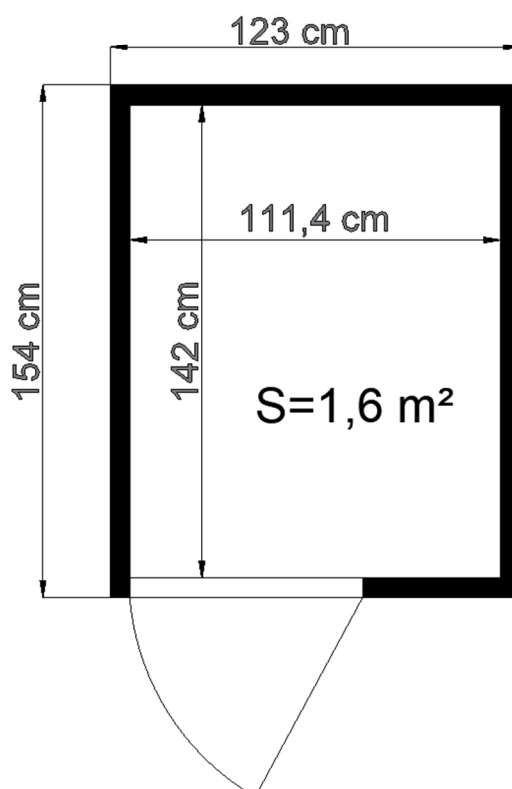

Sauna 1

V.1

DE - Technische Änderungen vorbehalten.
Alle Maße sind ca. Maße.
EN - Technical modifications reserved.
All dimensions are approximate dimensions.

Sauna 1

DE **Bevor Sie beginnen**

• Es ist empfehlenswert sich etwas Zeit zu nehmen, um die Aufbauanleitung anzusehen, bevor mit dem Aufbau begonnen wird. • Alle Schritte für den Aufbau werden – auch in Detailbildern – dargestellt. • Die vorgegebene Reihenfolge ist zu beachten. • Bitte prüfen Sie vor dem Aufbau anhand der Teileliste die Vollständigkeit und den Zustand der Lieferung. • Besonders wichtig ist der Holzschutz! • Das für die meisten Produkte online verfügbare Datenblatt bietet weitere wichtige Hinweise für den Aufbau. • Beigefügt sind auch die Garantiebedingungen.

Sauna 1

ID	Details in mm (Tolerance/Toleranz ...+ 2mm)	Pcs.	ID	Details in mm (Tolerance/Toleranz ...+ 2mm)	Pcs.
67	68 x 690 x 1871 	x 1	68	60 x 514 x 1877 	x 1
440	90 x 500 x 1110 	x1	441	90 x 400 x 1110 	x 1
412	55 x 602 x 1889 	x1	410	58 x 514 x 1889 	x5
414	55 x 602 x 1542 	x2	413	55 x 514 x 1889 	x 1
1402	40 x 60 x 1542 	x2	1432	19 x 70 x 1232 	x 2
1434	40 x 60 x 1232 	x 2	1404	19 x 70 x 1402 	x 2