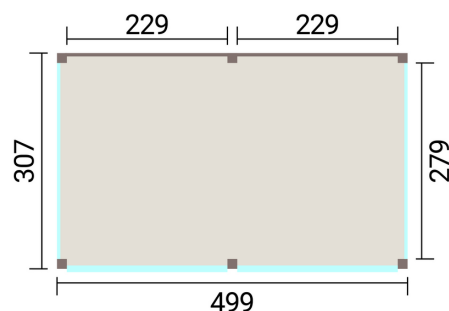

# weka Laube Lumley 499x307, natur, 2x Wand, 2x Glas, 2x Glasschiebetür

**weka**

Art.-Nr. 657.5030.102101 EAN 4004581613112

## Technische Daten

Grundfläche (m <sup>2</sup> )	13,12
Umbauter Raum (m <sup>3</sup> )	34
Firsthöhe (cm)	238,6
Abstand zwischen Vorderwandpfosten (cm)	228,5
Pfostenmaß (mm)	140x140
Innenhöhe (cm)	224,00
Abstand zwischen Seitenwandpfosten (cm)	278,5

## Fenster / Türen

Name	Glasstärke / Typ	Abmessung	Material	Anzahl
	6 mm Glas	875x2185 mm		1
	10 mm Einscheibens (ESG)	2285x2240 mm		1

## Pakete (LxBxH)

Paket 1	64,0 x 28,0 x 14,0 cm	14,0 kg
Paket 2	295,0 x 120,0 x 45,0 cm	495,0 kg
Paket 3	0,0 x 0,0 x 0,0 cm	0,0 kg
Paket 4	0,0 x 0,0 x 0,0 cm	0,0 kg
Paket 5	250,0 x 60,0 x 30,0 cm	160,0 kg