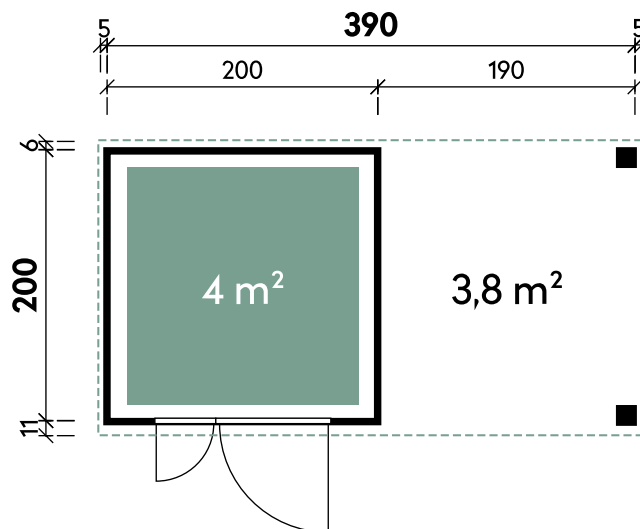

*Lieferung innerhalb Deutschland (Festland). Luxemburg und Österreich gegen Aufpreis.

**Fundamenthölzer sind im Fußboden-Set enthalten. Fundamenthölzer sind für die Langlebigkeit der Häuser empfehlenswert.

Weitere Informationen und Zubehör finden Sie unter: www.finnhaus.de/produkte/juna oder im aktuellen Katalog.

Technische Änderungen, Druckfehler und Irrtümer vorbehalten.