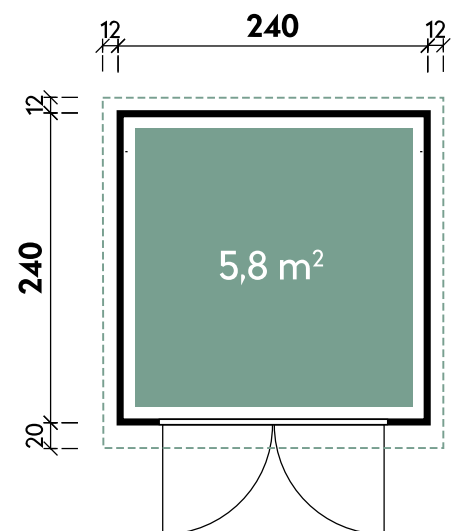

Sören 2424

*Lieferung innerhalb Deutschland (Festland). Luxemburg und Österreich gegen Aufpreis.

**Fundamenthölzer sind im Fußboden-Set enthalten. Fundamenthölzer sind für die Langlebigkeit der Häuser empfehlenswert.

Weitere Informationen und Zubehör finden Sie unter: www.finnhaus.de/produkte/sören oder im aktuellen Katalog.

Technische Änderungen, Druckfehler und Irrtümer vorbehalten.