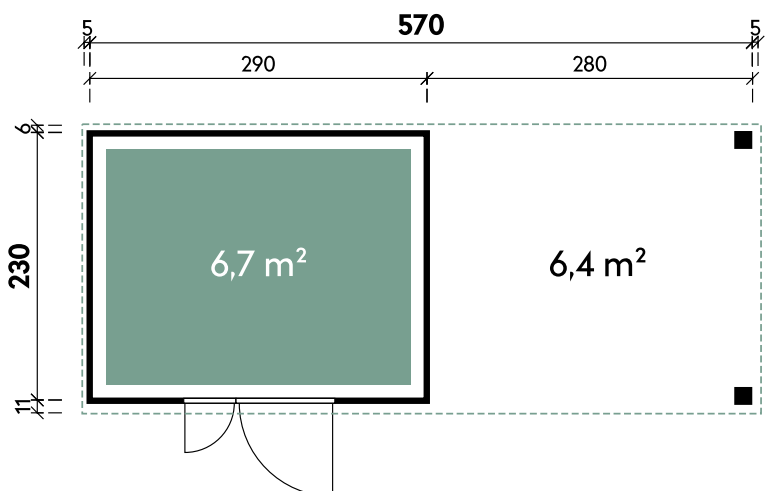

*Lieferung innerhalb Deutschland (Festland). Luxemburg und Österreich gegen Aufpreis.

**Fundamenthölzer sind im Fußboden-Set enthalten. Fundamenthölzer sind für die Langlebigkeit der Häuser empfehlenswert.

Weitere Informationen und Zubehör finden Sie unter: www.finnhaus.de/produkte/juna oder im aktuellen Katalog.

Technische Änderungen, Druckfehler und Irrtümer vorbehalten.