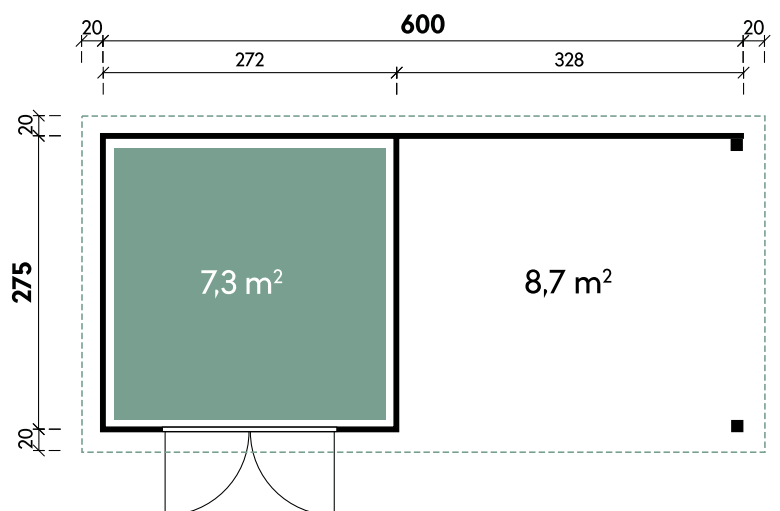

*Lieferung innerhalb Deutschland (Festland). Luxemburg und Österreich gegen Aufpreis.

**Fundamenthölzer sind im Fußboden-Set enthalten. Fundamenthölzer sind für die Langlebigkeit der Häuser empfehlenswert.

Weitere Informationen und Zubehör finden Sie unter: www.finnhaus.de/produkte/ole oder im aktuellen Katalog.

Technische Änderungen, Druckfehler und Irrtümer vorbehalten.

Ole 6028