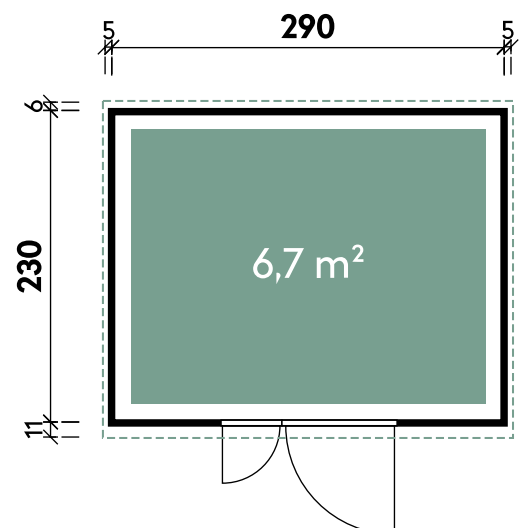

Ulrik 2923 Anthrazit

Artikelnummer: 451 150 | Material: Metall

Technische Details

Dachform	Flachdach
Sockelmaß	290 x 230 cm
Farbe	Anthrazit
Materialstärke	0,4 / 1,20 mm
Gesamtmaß	300 x 247 cm
Grundfläche	6,7 m ²
Rauminhalt	14,2 m ³
Gesamthöhe	218 cm
Dachüberstand vorne	11 cm
Dachüberstand seitlich	5 cm
Dachüberstand hinten	6 cm
Dachneigung	1°
Dachfläche	7,4 m ²

Tür

1 x Doppeltür	130 x 189,5 cm
---------------	----------------

Empfohlenes Zubehör

Artikelnummer	Menge	Preis
Dachrinne Prime 290 mit 1 Fallrohr	1	119 €

Optionales Zubehör

Artikelnummer	Menge	Preis
Fußboden 2923 18 Grau imprägniert	1	399 €
Terrasse 2323 Anthrazit	1	1.199 €
Terrasse 2923 Anthrazit	1	1.299 €
Bodenrampe	1	59 €