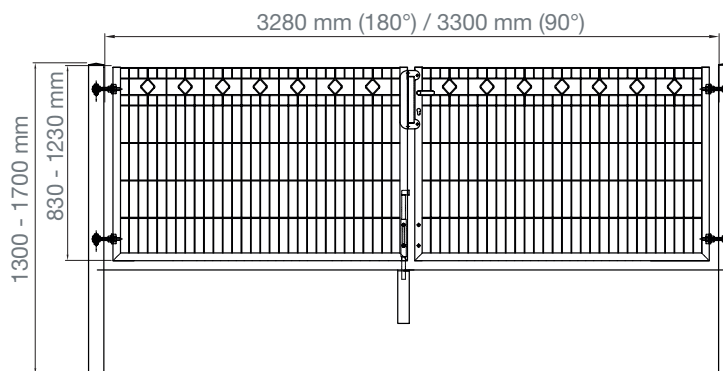

Auch als Modell VARIO light VALENCIA mit größeren Rauten erhältlich (siehe Tabelle)

Technische Zeichnungen

ROM 1-flügelig

ROM 2-flügelig

BARCELONA 1-flügelig

BARCELONA 2-flügelig

VARIO Residenz standard SYDNEY/INNSBRUCK