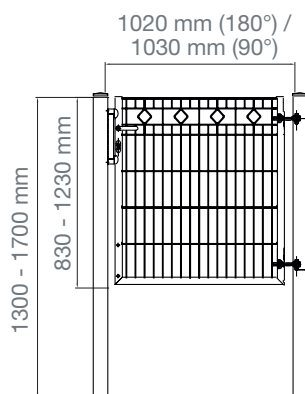

Auch als Modell VARIO light VALENCIA mit größeren Rauten erhältlich (siehe Tabelle)

Technische Zeichnungen

ROM 1-flügelig

ROM 2-flügelig

BARCELONA 1-flügelig

BARCELONA 2-flügelig

VARIO Residenz standard SYDNEY/INNSBRUCK