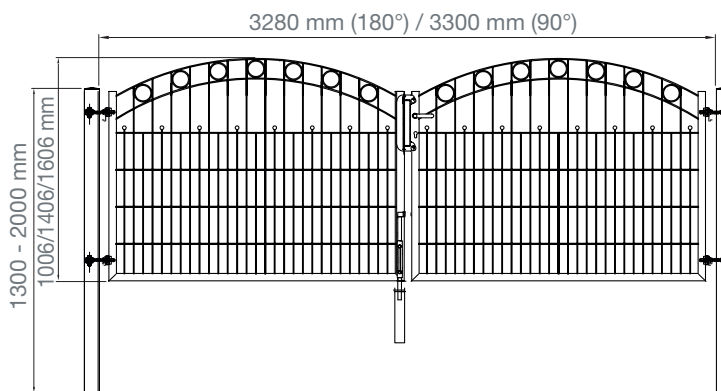

SYDNEY/INNSBRUCK 1-flügelig

SYDNEY/INNSBRUCK 2-flügelig

WIEN 1-flügelig

WIEN 2-flügelig

Technische Daten

Modell	Typ	Torhöhe (mm)	LW** (mm)	Torrahmen (mm)	Pfostenmaß (mm)	Pfostenlänge (mm)	Gewicht* (kg)	Artikelnummer	
								feuerverzinkt	f. & beschichtet
ROM	1-flügelig	800	1020 (180°) 1030 (90°)	40/40	60/60	1300	28,53	ZGSROU601008	ZGSROU601008B
		1000				1500	30,69	ZGSROU601010	ZGSROU601010B
		1200				1700	34,42	ZGSROU601012	ZGSROU601012B
	2-flügelig	800	3280 (180°) 3300 (90°)	40/40	80/80	1300	61,20	ZGSROU3208	ZGSROU3208B
		1000				1500	70,29	ZGSROU3210	ZGSROU3210B
		1200				1700	79,39	ZGSROU3212	ZGSROU3212B

Modell	Typ	Torhöhe (mm)	LW** (mm)	Torrahmen (mm)	Pfostenmaß (mm)	Pfostenlänge (mm)	Gewicht* (kg)	Artikelnummer	
								feuerverzinkt	f. & beschichtet
BARCELONA	1-flügelig	800	1020 (180°) 1030 (90°)	40/40	60/60	1300	28,53	ZGSBAU601008	ZGSBAU601008B
		1000				1500	30,69	ZGSBAU601010	ZGSBAU601010B
		1200				1700	34,42	ZGSBAU601012	ZGSBAU601012B
	2-flügelig	800	3280 (180°) 3300 (90°)	40/40	80/80	1300	71,53	ZGSBAU3208	ZGSBAU3208B
		1000				1500	82,20	ZGSBAU3210	ZGSBAU3210B
		1200				1700	92,87	ZGSBAU3212	ZGSBAU3212B

Modell	Typ	Torhöhe (mm)	LW** (mm)	Pfostenmaß (mm)	Pfostenlänge (mm)	Gewicht* (kg)	Artikelnummer	
							f. & beschichtet	RAL 7016 Anthrazitgrau
VALENCIA	1-flügelig	800	1020 (180°) 1030 (90°)	60/60	1300	17,54	ZTVL60VA9008B7016	
		1000					1500	22,88