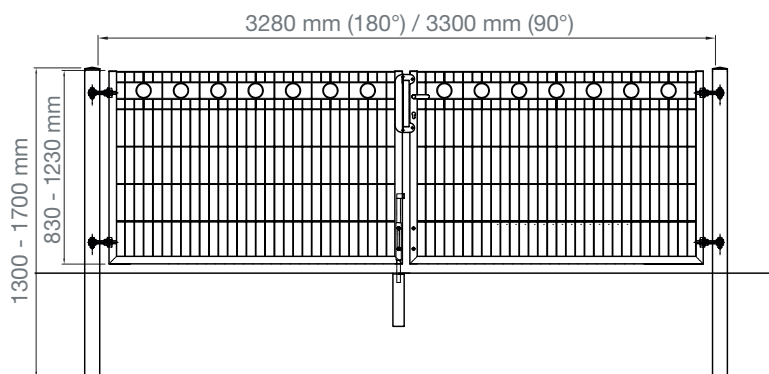

Auch als Modell VARIO light VALENCIA mit größeren Rauten erhältlich (siehe Tabelle)

Technische Zeichnungen

ROM 1-flügelig

ROM 2-flügelig

BARCELONA 1-flügelig

BARCELONA 2-flügelig

VARIO Residenz standard SYDNEY/INNSBRUCK