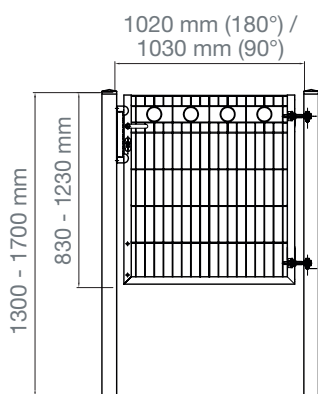

Auch als Modell VARIO light VALENCIA mit größeren Rauten erhältlich (siehe Tabelle)

Technische Zeichnungen

ROM 1-flügelig

ROM 2-flügelig

BARCELONA 1-flügelig

BARCELONA 2-flügelig

VARIO Residenz standard SYDNEY/INNSBRUCK