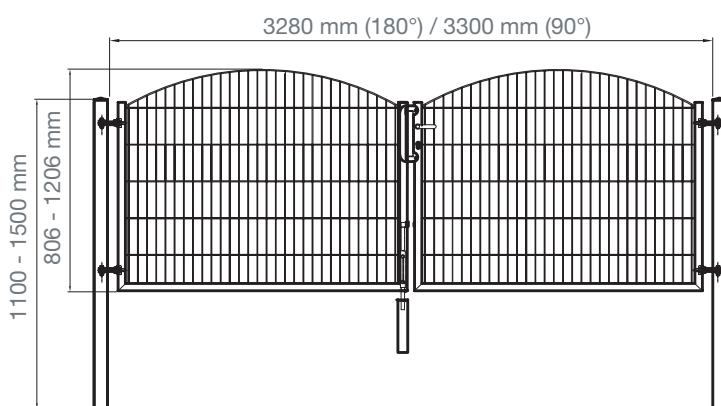

Auch als Modell VARIO light VALENCIA mit größeren Rauten erhältlich (siehe Tabelle)

Technische Zeichnungen

ROM 1-flügelig

ROM 2-flügelig

BARCELONA 1-flügelig

BARCELONA 2-flügelig

VARIO Residenz standard SYDNEY/INNSBRUCK

Passend zu den Schmuckzaunmodellen SYDNEY (mit einem überlaufenden Bogen) und INNSBRUCK (mit drei ineinander verschachtelten Bögen) gibt es das VARIO SYDNEY/INNSBRUCK mit einem überlaufenden Bogen.

VARIO Residenz standard WIEN

SYDNEY/INNSBRUCK 1-flügelig

SYDNEY/INNSBRUCK 2-flügelig

WIEN 1-flügelig

WIEN 2-flügelig

Technische Daten

Modell	Typ	Torhöhe (mm)	LW** (mm)	Torrahmen (mm)	Pfostenmaß (mm)	Pfostenlänge (mm)	Gewicht* (kg)	Artikelnummer	
								feuerverzinkt	f. & beschichtet
ROM	1-flügelig	800	1020 (180°) 1030 (90°)	40/40	60/60	1300	28,53	ZGSROU601008	ZGSROU601008B
		1000				1500	30,69	ZGSROU601010	ZGSROU601010B
		1200				1700	34,42	ZGSROU601012	ZGSROU601012B
	2-flügelig	800	3280 (180°) 3300 (90°)	40/40	80/80	1300	61,20	ZGSROU3208	ZGSROU3208B
		1000				1500	70,29	ZGSROU3210	ZGSROU3210B
		1200				1700	79,39	ZGSROU3212	ZGSROU3212B