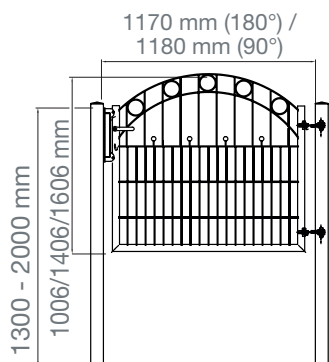

Das Schmuck-Flügeltor VARIO WIEN besticht durch ein außergewöhnliches Design in Form und Zierelementen. Der überlaufende Bogen ist im oberen Segment mit kreisrunden Ornamenten versehen. Im darunter liegendem geraden Torverlauf bilden Zierkugeln den Abschluss, die dem Tor eine ganz besondere Note geben.

SYDNEY/INNSBRUCK 1-flügelig

SYDNEY/INNSBRUCK 2-flügelig

WIEN 1-flügelig

WIEN 2-flügelig

Technische Daten

Modell	Typ	Torhöhe (mm)	LW** (mm)	Torrahmen (mm)	Pfostenmaß (mm)	Pfostenlänge (mm)	Gewicht* (kg)	Artikelnummer	
								feuerverzinkt	f. & beschichtet
ROM	1-flügelig	800	1020 (180°) 1030 (90°)	40/40	60/60	1300	28,53	ZGSROU601008	ZGSROU601008B
		1000				1500	30,69	ZGSROU601010	ZGSROU601010B
		1200				1700	34,42	ZGSROU601012	ZGSROU601012B
	2-flügelig	800	3280 (180°) 3300 (90°)	40/40	80/80	1300	61,20	ZGSROU3208	ZGSROU3208B
		1000				1500	70,29	ZGSROU3210	ZGSROU3210B
		1200				1700	79,39	ZGSROU3212	ZGSROU3212B