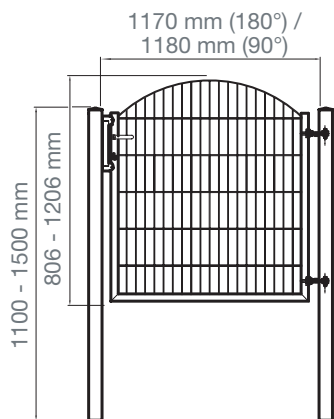

SYDNEY/INNSBRUCK 1-flügelig