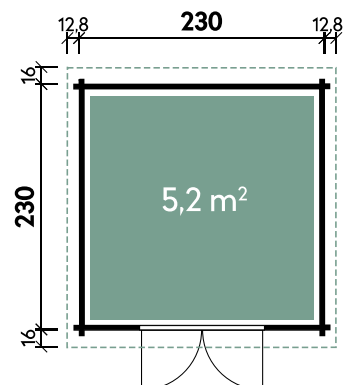

Leila 2323

*Lieferung innerhalb Deutschland (Festland). Luxemburg und Österreich gegen Aufpreis.

**Fundamenthölzer sind im Fußboden-Set enthalten. Fundamenthölzer sind für die Langlebigkeit der Häuser empfehlenswert.

Weitere Informationen und Zubehör finden Sie unter: www.finnhaus.de/produkte/leila oder im aktuellen Katalog.

Technische Änderungen, Druckfehler und Irrtümer vorbehalten.