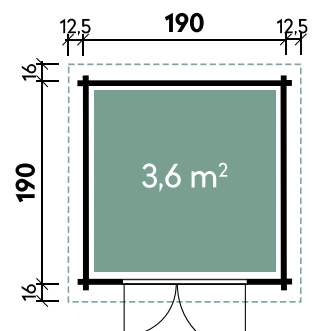

Leila 1919

*Lieferung innerhalb Deutschland (Festland). Luxemburg und Österreich gegen Aufpreis.

**Fundamenthölzer sind im Fußboden-Set enthalten. Fundamenthölzer sind für die Langlebigkeit der Häuser empfehlenswert.

Weitere Informationen und Zubehör finden Sie unter: www.finnhaus.de/produkte/leila oder im aktuellen Katalog.

Technische Änderungen, Druckfehler und Irrtümer vorbehalten.