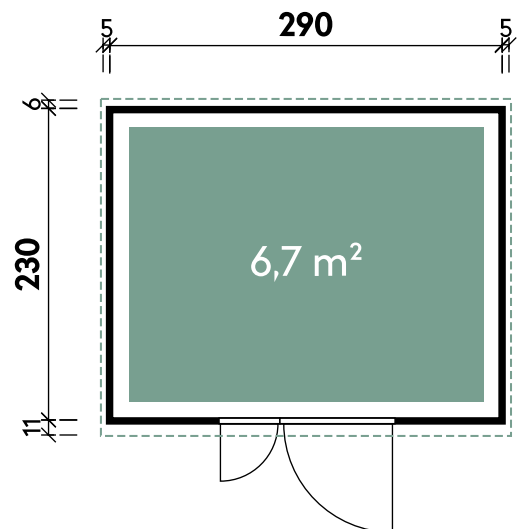

*Lieferung innerhalb Deutschland (Festland). Luxemburg und Österreich gegen Aufpreis.

**Fundamenthölzer sind im Fußboden-Set enthalten. Fundamenthölzer sind für die Langlebigkeit der Häuser empfehlenswert.

Weitere Informationen und Zubehör finden Sie unter: www.finnhaus.de/produkte/asger oder im aktuellen Katalog.

Technische Änderungen, Druckfehler und Irrtümer vorbehalten.

Asger 2923