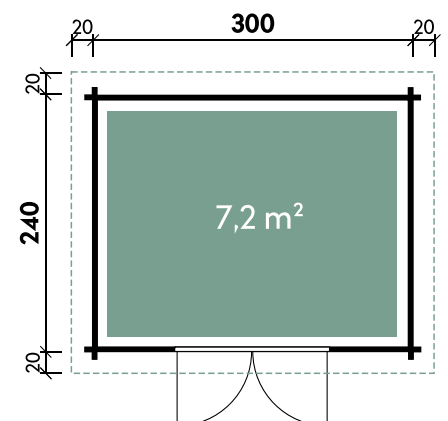

*Lieferung innerhalb Deutschland (Festland). Luxemburg und Österreich gegen Aufpreis.

**Fundamenthölzer sind im Fußboden-Set enthalten. Fundamenthölzer sind für die Langlebigkeit der Häuser empfehlenswert.

Weitere Informationen und Zubehör finden Sie unter: www.finnhaus.de/produkte/pia oder im aktuellen Katalog.

Technische Änderungen, Druckfehler und Irrtümer vorbehalten.