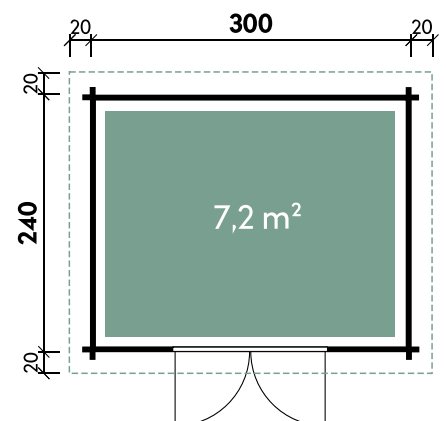

*Lieferung innerhalb Deutschland (Festland). Luxemburg und Österreich gegen Aufpreis.

**Fundamenthölzer sind im Fußboden-Set enthalten. Fundamenthölzer sind für die Langlebigkeit der Häuser empfehlenswert.

Weitere Informationen und Zubehör finden Sie unter: www.finnhaus.de/produkte/pia oder im aktuellen Katalog.

Technische Änderungen, Druckfehler und Irrtümer vorbehalten.

Pia 3024