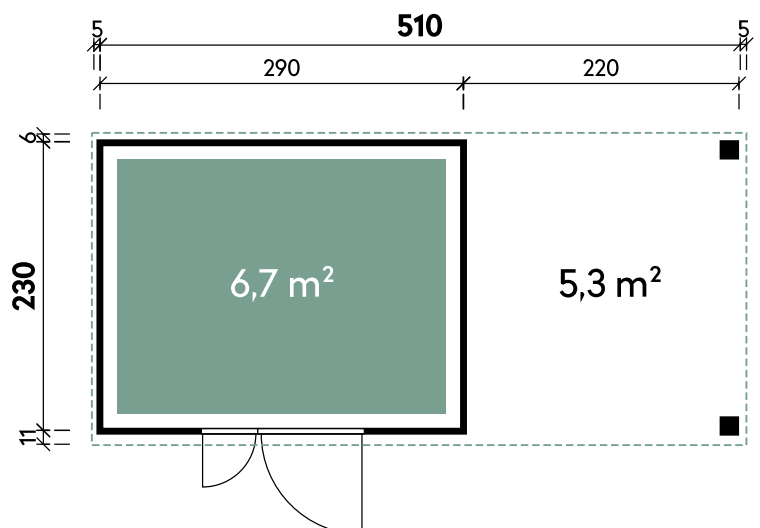

*Lieferung innerhalb Deutschland (Festland). Luxemburg und Österreich gegen Aufpreis.

Weitere Informationen und Zubehör finden Sie unter: www.finnhaus.de/produkte/linnea oder im aktuellen Katalog.

Technische Änderungen, Druckfehler und Irrtümer vorbehalten.

Linnea 5223