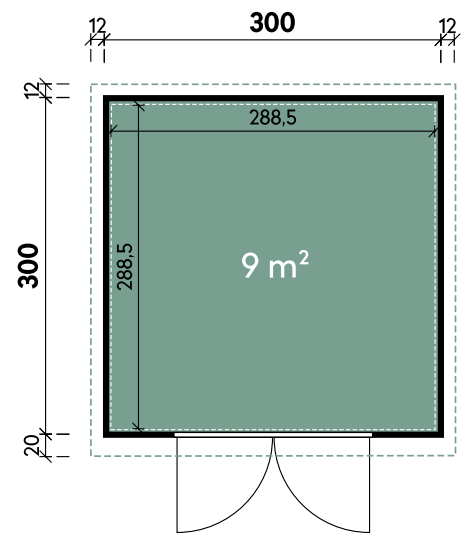

Eirik 3030 Anthrazit

FINNHAUS
WOLFF

Artikelnummer: 452 250 | Material: Metall

Technische Details

Dachform	Flachdach
Sockelmaß	300 x 300 cm
Farbe	Anthrazit
Materialstärke	0,55 / 1,20 mm
Gesamtmaß	324 x 332 cm
Grundfläche	9 m ²
Rauminhalt	20,8 m ³
Gesamthöhe	231 cm
Dachüberstand vorne	20 cm
Dachüberstand seitlich	12 cm
Dachüberstand hinten	12 cm
Dachneigung	1°
Dachfläche	10,8 m ²

Tür

1 x Doppeltür Metall	176 x 202 cm
----------------------	--------------

Verpackung

Paket 1	Gesamtgewicht
334 x 113 x 40 cm	424 kg

Optionales Zubehör

Optionales Zubehör	Artikelnummer	Menge	Preis
Fußboden 3030 Metall	450 913	1	979 €
Fußboden 3030 18 Grau imprägniert	814 020	1	529 €
Terrasse 3030 Anthrazit	452 340	1	1.899 €
Bodenrampe Doppeltür	450 902	1	69 €
Gerätehaken Haken Set Metall	450 830	1	69 €
Regal Set 80	450 821	1	79 €
Regal Set 160	450 822	1	99 €