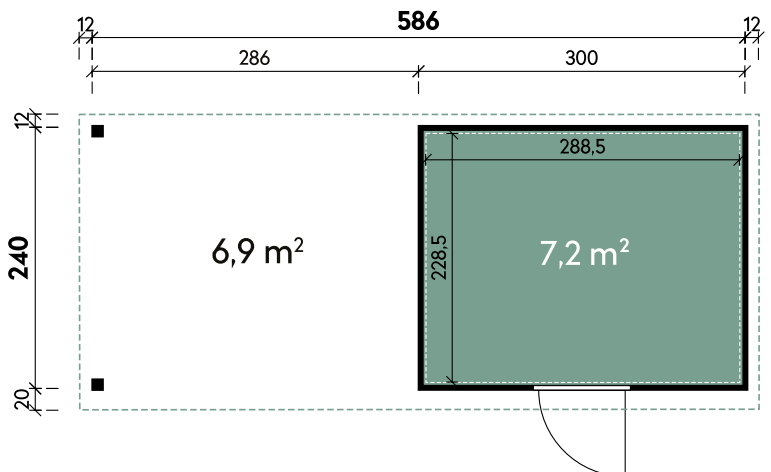

Thorin 5924 Anthrazit

Artikelnummer: 452 120 | Material: Metall

Technische Details	
Dachform	Flachdach
Sockelmaß	586 x 240 cm
Farbe	Anthrazit
Materialstärke	0,55 / 1,20 mm
Gesamtmaß	610 x 272 cm
Grundfläche	14,1 m ²
Rauminhalt	32,3 m ³
Gesamthöhe	231 cm
Dachüberstand vorne	20 cm
Dachüberstand seitlich	12 cm
Dachüberstand hinten	12 cm
Dachneigung	1°
Dachfläche	16,6 m ²
Spiegelverkehrte Montage	möglich

Tür	
1 x Einzeltür Metall	88 x 202 cm

Verpackung		
Paket 1	Paket 2	Gesamtgewicht
327 x 113 x 37 cm	293 x 81 x 58 cm	539 kg

*Lieferung innerhalb Deutschland (Festland). Luxemburg und Österreich gegen Aufpreis.