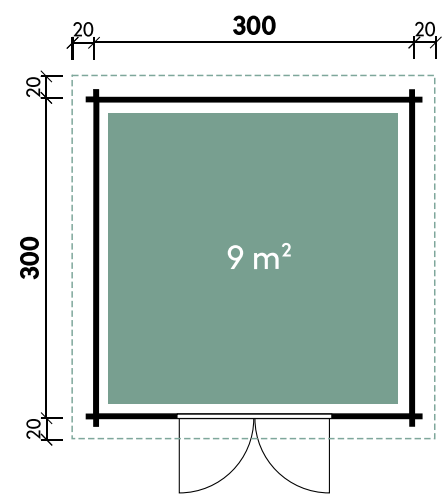

*Lieferung innerhalb Deutschland (Festland). Luxemburg und Österreich gegen Aufpreis.

**Fundamenthölzer sind im Fußboden-Set enthalten. Fundamenthölzer sind für die Langlebigkeit der Häuser empfehlenswert.

Weitere Informationen und Zubehör finden Sie unter: www.finnhaus.de/produkte/pia oder im aktuellen Katalog.

Technische Änderungen, Druckfehler und Irrtümer vorbehalten.

Pia 3030