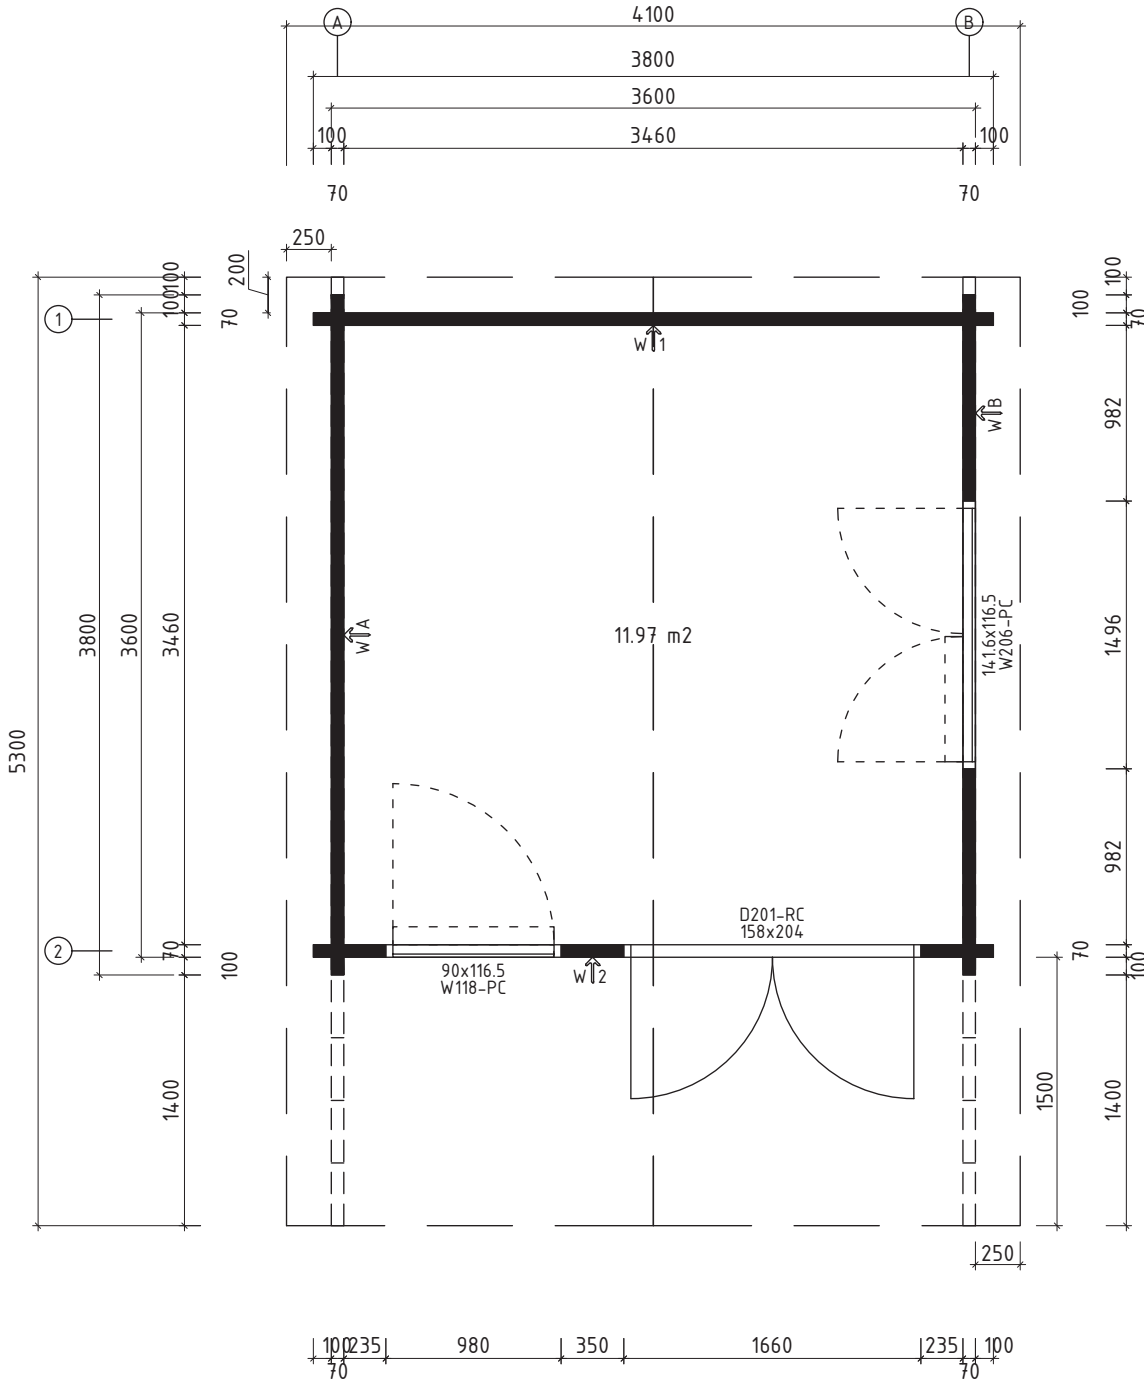

Technische Daten

Artikelnummer:

570 310

Kontrolliert durch:

H = 1.700 m
TOTAL: 11.97 m²

* Fenster und Türen sind mit Sprossen

Q5 – Qualitätsklasse für Fenster und Türen

Wir empfehlen als Fundament für Ihr Gartenhaus eine vollflächig festgegründete, gepflasterte oder betonierte Fläche. Wahlweise ist auch ein Punkt- oder Streifenfundament möglich.

Pos	Teileliste 570310	Stck.	Profil (mm)	Länge (mm)
	Achtung! Die Giebelbohlen können teilweise schon vormontiert sein! Bitte beachten - diese erscheinen nicht ganz so wie in der Teileliste beschrieben.			
001		1	70x135	5300
002		1	70x135	5300
003		2	70x135	4850
004		1	70x135	4500
005		1	70x135	4150
006		2	70x135	3800
007		19	70x135	3800
008		17	70x135	3800
009		1	70x68	3800
010		2	70x135	2974
011		2	70x135	2002
012		1	70x135	1852
013		1	70x68	1735
014		6	70x135	1735
015		1	70x135	1502
016		16	70x135	1152
017		4	70x135	491
018		1	70x68	405
019		24	70x135	405
020		9	70x135	350
FH4	FUNDAMENTHÖLZER (imprägniert) 	5	70x45	3400
FH2	FUNDAMENTHÖLZER (imprägniert) 	2	45x95	3580
FH1	FUNDAMENTHÖLZER (imprägniert) 	4	45x95	3490
FH3	FUNDAMENTHÖLZER (imprägniert) 	2	45x95	3400