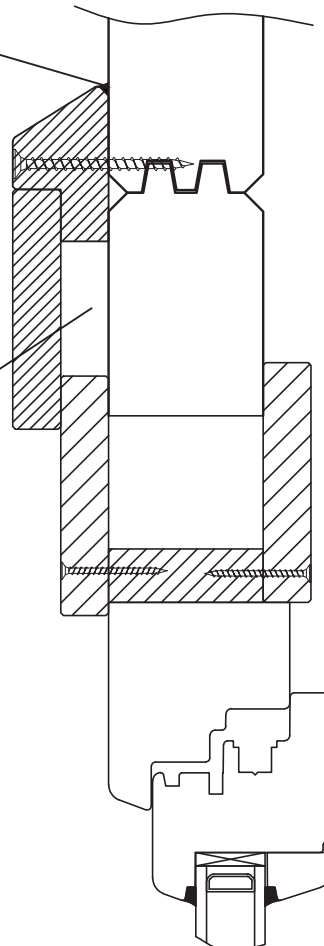

Vihmaliist / Rain strip / Wasserleiste

Q5-Q6

*Silikoon
*Silicon
*Silikon

*Vajumispilu
*Settling gap
*Senkungs spalt

ca 40-50mm