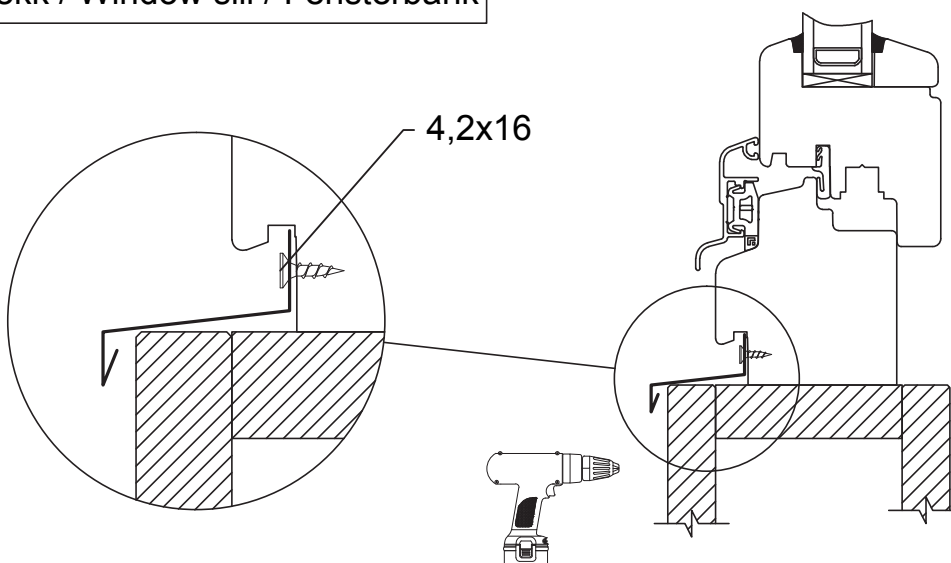

Veeplekk / Window sill / Fensterbank

4,2x16