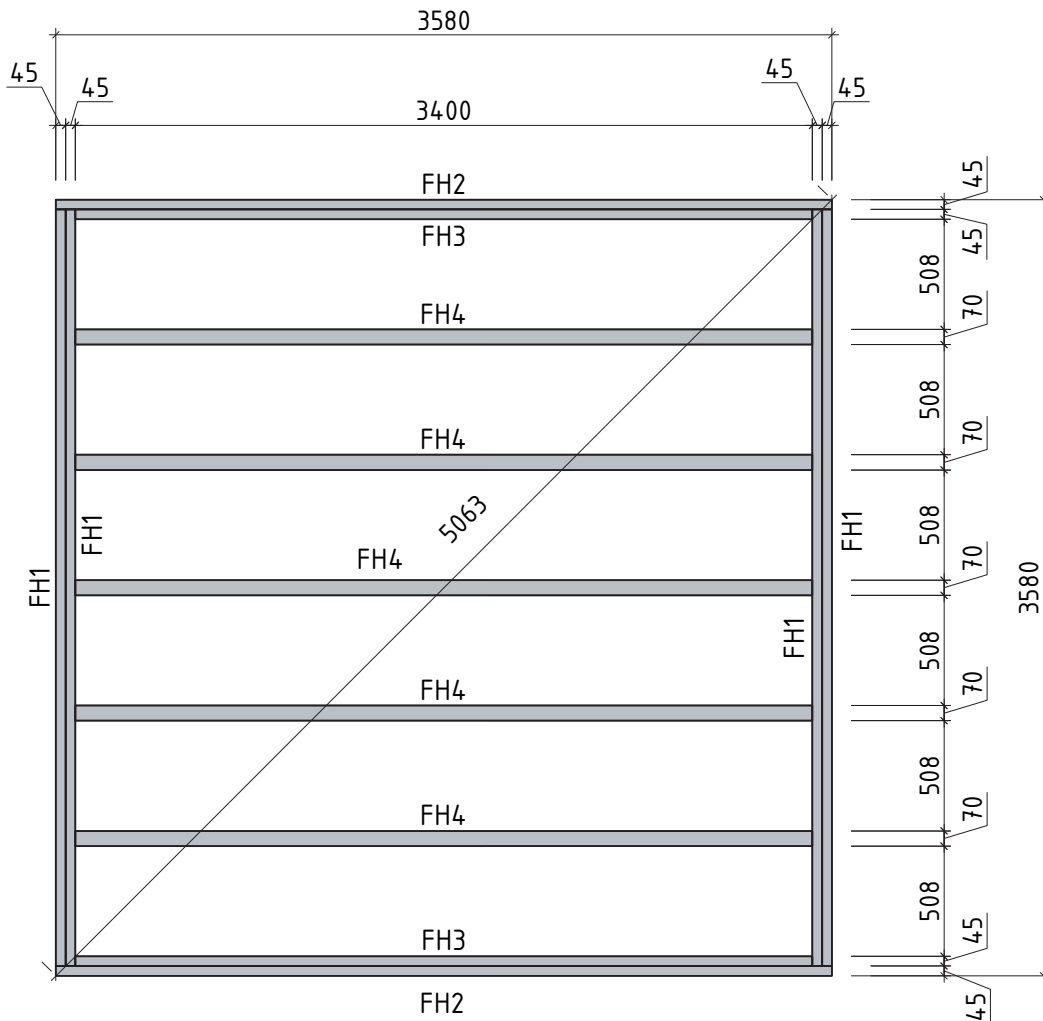

Technische Daten

Artikelnummer:

570 310

Kontrolliert durch:

H = 1.700 m
TOTAL: 11.97 m²

* Fenster und Türen sind mit Sprossen

Q5 – Qualitätsklasse für Fenster und Türen

Wir empfehlen als Fundament für Ihr Gartenhaus eine vollflächig festgegründete, gepflasterte oder betonierte Fläche. Wahlweise ist auch ein Punkt- oder Streifenfundament möglich.

Pos	Teileliste 570310	Stck.	Profil (mm)	Länge (mm)
	Achtung! Die Giebelbohlen können teilweise schon vormontiert sein! Bitte beachten - diese erscheinen nicht ganz so wie in der Teileliste beschrieben.			
001		1	70x135	5300
002		1	70x135	5300
003		2	70x135	4850
004		1	70x135	4500
005		1	70x135	4150
006		2	70x135	3800
007		19	70x135	3800
008		17	70x135	3800
009		1	70x68	3800
010		2	70x135	2974
011		2	70x135	2002
012		1	70x135	1852
013		1	70x68	1735
014		6	70x135	1735
015		1	70x135	1502
016		16	70x135	1152
017		4	70x135	491
018		1	70x68	405
019		24	70x135	405
020		9	70x135	350
FH4	FUNDAMENTHÖLZER (imprägniert) 	5	70x45	3400
FH2	FUNDAMENTHÖLZER (imprägniert) 	2	45x95	3580
FH1	FUNDAMENTHÖLZER (imprägniert) 	4	45x95	3490
FH3	FUNDAMENTHÖLZER (imprägniert) 	2	45x95	3400