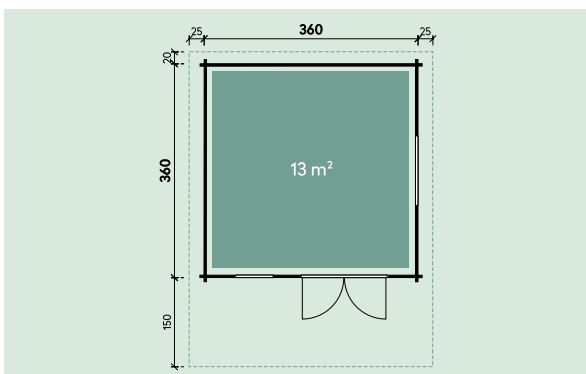

Technische Daten

Artikelnummer:

570 310

Kontrolliert durch:

H = 1.700 m
TOTAL: 11.97 m²

* Fenster und Türen sind mit Sprossen

Q5 – Qualitätsklasse für Fenster und Türen

Wir empfehlen als Fundament für Ihr Gartenhaus eine vollflächig festgegründete, gepflasterte oder betonierte Fläche. Wahlweise ist auch ein Punkt- oder Streifenfundament möglich.

ca 40-50mm

NB!

- Monteerida juhul kui ese on välja toodud maja spetsifikatsioonis!
- Install only if the item is listed in the house specification!
- Nur montieren wenn die Leiste in der Teileliste gezeigt ist!