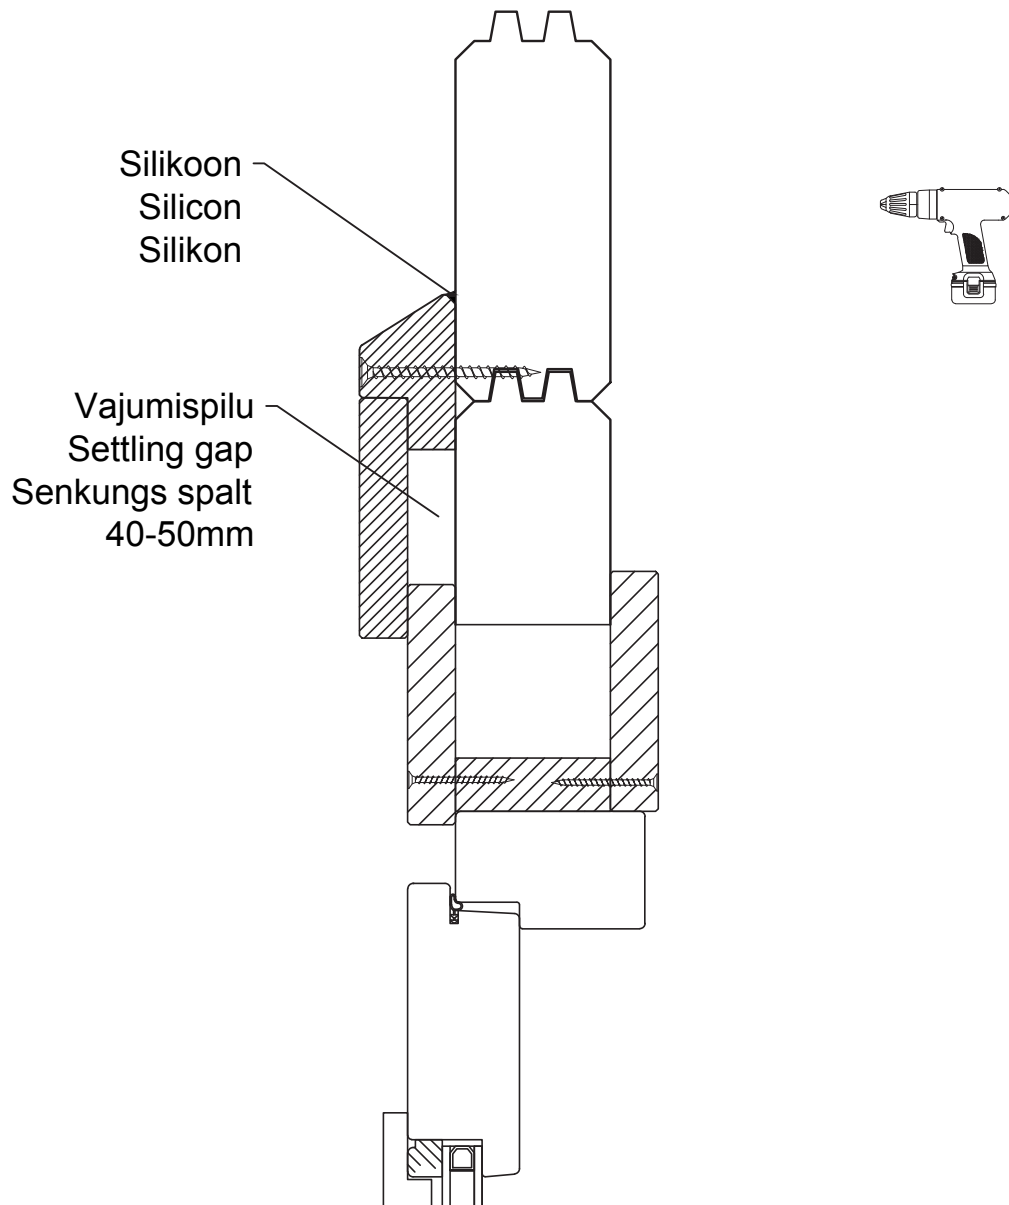

Pos	Teileliste 570310	Stck.	Profil (mm)	Länge (mm)	
	<p>TÜR 1580x2040 D5-D70R-56C-15802040</p> <p>Q5 D201-RC 1580</p>  <div style="border: 1px solid black; padding: 5px; margin-top: 10px;"> <p>Right handed / DIN rechts / paremakäeline</p> <p>Clear opening/ durchgangsmaß/ ava suurus 1404x1904mm</p>  <p>double-pane clear float glass</p> <p>ISO Glas 2-fach</p> <p>2x klaaspakett, kingas klaas</p>  </div>	1			
PROSS H51-3	Q5-1 Muntins - Sprossen - Prossid horizontal 18x18		4	18x18	552
PROSS V52-2	Q5-2 Muntins - Sprossen - Prossid vertical 18x18		2	18x18	1125
WL-3	Rain strips - Wasserleisten - Vihmaliistud 36x134		1	36x134	1780
PL3-6	Trims - Rahmenleisten - Piirdeliistud 18x95		4	18x95	2020
PL3-7	Trims - Rahmenleisten - Piirdeliistud 18x95		2	18x95	1780
SR30 22-01	3.0x20ÜP Muntins - Sprossen - Prossid		12		
SR35 47-01	3.5x45 C3 Trims - Rahmleisten - Piirdeliistud		24		
SR40 62-01	4.0x60 C3 Rain strip - Wasserleiste - Vihmaliist		4		
SR50 90-01	5.0x90 Door frames - Türrahmen - Ukselengid		8		
LS-Q5	Q5 Cylinder lock - Zylinderschloss - Lukusüdamik 40_40		1		
UL-Q5	Q5 Door handle - Türgriff - Ukselink		1		
	✓ - bitte selber anpassen (falls nötig)!				

Wand B ↗

Montageanleitung für T-Leisten / Installing the door and window supports / Tenderliistu paigaldusjuhend.

Vihmaliist / Rain strip / Wasserleiste

Q5-Q6

*Silikoon
*Silicon
*Silikon

*Vajumispilu
*Settling gap
*Senkungs spalt

ca 40-50mm

NB!

- Monteerida juhul kui ese on välja toodud maja spetsifikatsioonis!
- Install only if the item is listed in the house specification!
- Nur montieren wenn die Leiste in der Teileliste gezeigt ist!

Veeplekk / Window sill / Fensterbank

4,2x16

Vihmaliist / Head flashing / Regenschutz

NB!

- Monteerida juhul kui ese on välja toodud maja spetsifikatsioonis!
- Install only if the item is listed in the house specification!
- Nur montieren wenn die Leiste in der Teieliste gezeigt ist!