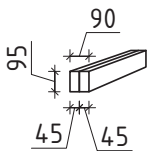

Technische Daten

Artikelnummer:

570 310

Kontrolliert durch:

H = 1.700 m
TOTAL: 11.97 m²

* Fenster und Türen sind mit Sprossen

Q5 – Qualitätsklasse für Fenster und Türen

Wir empfehlen als Fundament für Ihr Gartenhaus eine vollflächig festgegründete, gepflasterte oder betonierte Fläche. Wahlweise ist auch ein Punkt- oder Streifenfundament möglich.

Pos	Teileliste 570310	Stck.	Profil (mm)	Länge (mm)
	Achtung! Die Giebelbohlen können teilweise schon vormontiert sein! Bitte beachten - diese erscheinen nicht ganz so wie in der Teileliste beschrieben.			
001		1	70x135	5300
002		1	70x135	5300
003		2	70x135	4850
004		1	70x135	4500
005		1	70x135	4150
006		2	70x135	3800
007		19	70x135	3800
008		17	70x135	3800
009		1	70x68	3800
010		2	70x135	2974
011		2	70x135	2002
012		1	70x135	1852
013		1	70x68	1735
014		6	70x135	1735
015		1	70x135	1502
016		16	70x135	1152
017		4	70x135	491
018		1	70x68	405
019		24	70x135	405
020		9	70x135	350
FH4	FUNDAMENTHÖLZER (imprägniert) 	5	70x45	3400
FH2	FUNDAMENTHÖLZER (imprägniert) 	2	45x95	3580
FH1	FUNDAMENTHÖLZER (imprägniert) 	4	45x95	3490
FH3	FUNDAMENTHÖLZER (imprägniert) 	2	45x95	3400