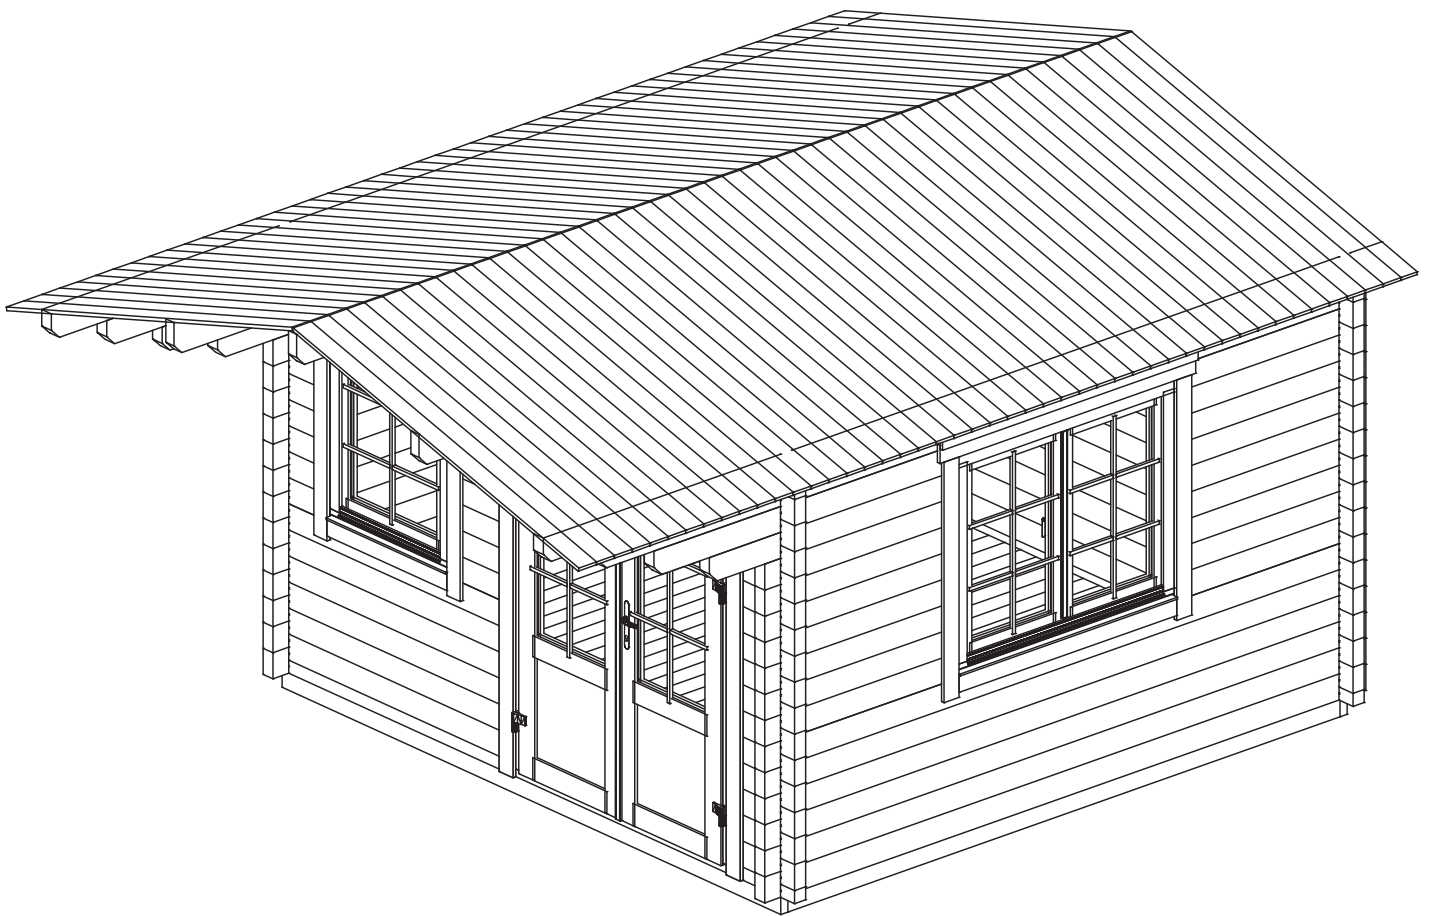

Technische Daten

Artikelnummer:

570 310

Kontrolliert durch:

H = 1.700 m
TOTAL: 11.97 m²

* Fenster und Türen sind mit Sprossen

Q5 – Qualitätsklasse für Fenster und Türen

Wir empfehlen als Fundament für Ihr Gartenhaus eine vollflächig festgegründete, gepflasterte oder betonierte Fläche. Wahlweise ist auch ein Punkt- oder Streifenfundament möglich.