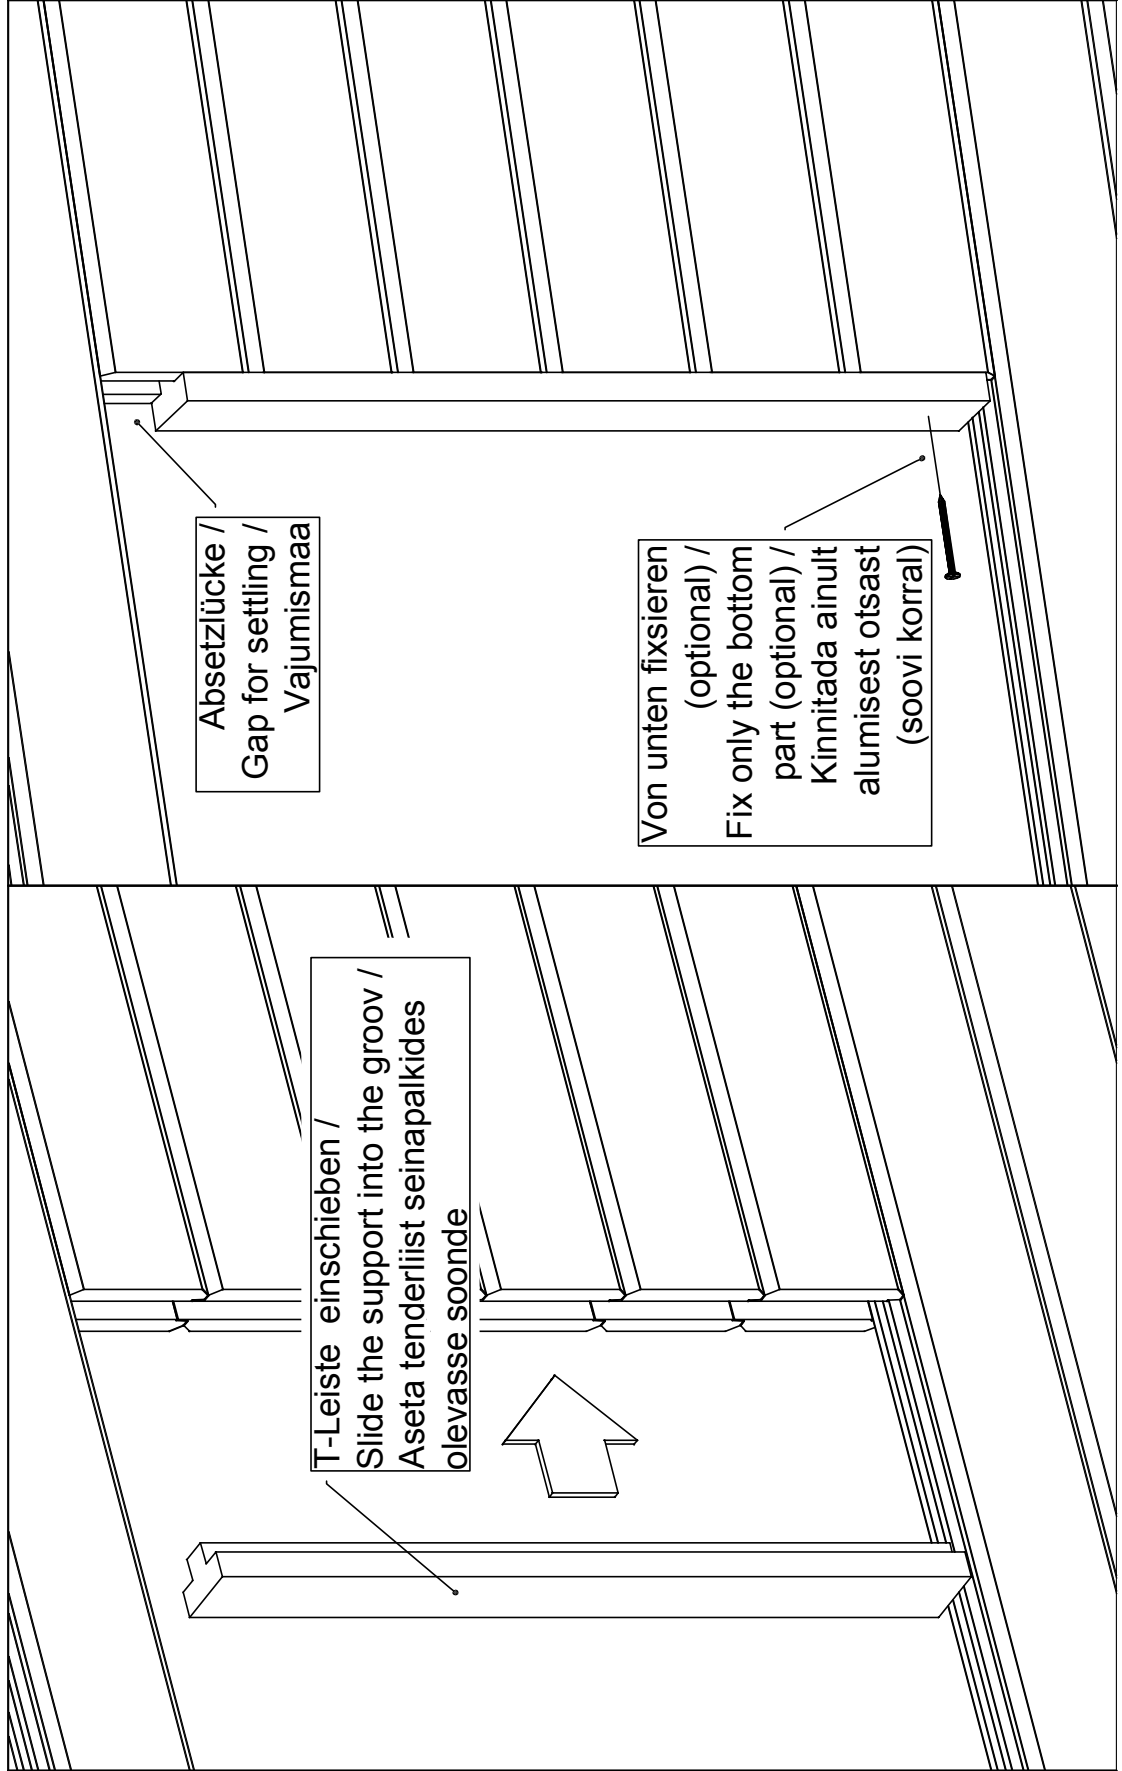

Pos	Teileliste 570310	Stck.	Profil (mm)	Länge (mm)	
	<p>TÜR 1580x2040 D5-D70R-56C-15802040</p> <p>Q5 D201-RC 1580</p>  <div style="border: 1px solid black; padding: 5px; margin-top: 10px;"> <p>Right handed / DIN rechts / paremakäeline</p> <p>Clear opening/ durchgangsmaß/ ava suurus 1404x1904mm</p>  <p>double-pane clear float glass</p> <p>ISO Glas 2-fach</p> <p>2x klaaspakett, kingas klaas</p>  </div>	1			
PROSS H51-3	Q5-1 Muntins - Sprossen - Prossid horizontal 18x18		4	18x18	552
PROSS V52-2	Q5-2 Muntins - Sprossen - Prossid vertical 18x18		2	18x18	1125
WL-3	Rain strips - Wasserleisten - Vihmaliistud 36x134		1	36x134	1780
PL3-6	Trims - Rahmenleisten - Piirdeliistud 18x95		4	18x95	2020
PL3-7	Trims - Rahmenleisten - Piirdeliistud 18x95		2	18x95	1780
SR30 22-01	3.0x20ÜP Muntins - Sprossen - Prossid		12		
SR35 47-01	3.5x45 C3 Trims - Rahmleisten - Piirdeliistud		24		
SR40 62-01	4.0x60 C3 Rain strip - Wasserleiste - Vihmaliist		4		
SR50 90-01	5.0x90 Door frames - Türrahmen - Ukselengid		8		
LS-Q5	Q5 Cylinder lock - Zylinderschloss - Lukusüdamik 40_40		1		
UL-Q5	Q5 Door handle - Türgriff - Ukselink		1		
	✓ - bitte selber anpassen (falls nötig)!				

Wand B ↗

Montageanleitung für T-Leisten / Installing the door and window supports / Tenderliistu paigaldusjuhend.

Vihmaliist / Rain strip / Wasserleiste

Q5-Q6

*Silikoon
*Silicon
*Silikon

*Vajumispilu
*Settling gap
*Senkungs spalt