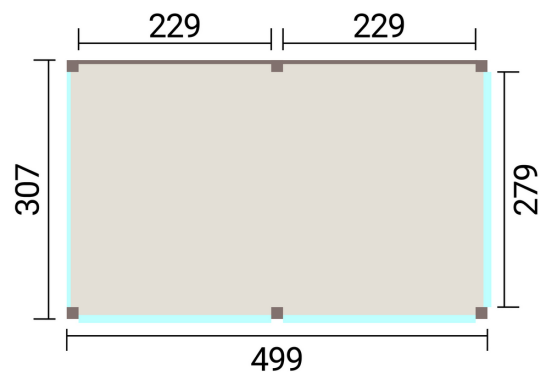

weka Laube Lumley 499x307, natur, 2x Wand, 1x Glas, 3x Glasschiebetür

weka

Art.-Nr. 657.5030.102102 EAN 4004581613129

Technische Daten

Grundfläche (m ²)	13,12
Umbauter Raum (m ³)	34
Firsthöhe (cm)	238,6
Abstand zwischen Vorderwandpfosten (cm)	228,5
Pfostenmaß (mm)	140x140
Innenhöhe (cm)	224,00
Abstand zwischen Seitenwandpfosten (cm)	278,5

Dach & Boden

Dachart	Flachdach <5°
Dachneigung (°)	0
Dachüberstand vorne (cm)	0

Fenster / Türen

Name	Glasstärke / Typ	Abmessung	Material	Anzahl
	6 mm Glas	875x2185 mm		1
	10 mm Einscheibens (ESG)	2785x2240 mm		1
	10 mm Einscheibens (ESG)	2285x2240 mm		1

Pakete (LxBxH)

Paket	Abmessung (LxBxH)	Gewicht
Paket 1	64,0 x 28,0 x 14,0 cm	14,0 kg
Paket 2	0,0 x 0,0 x 0,0 cm	0,0 kg
Paket 3	0,0 x 0,0 x 0,0 cm	0,0 kg
Paket 4	0,0 x 0,0 x 0,0 cm	0,0 kg
Paket 5	250,0 x 60,0 x 30,0 cm	160,0 kg
Paket 6	295,0 x 120,0 x 45,0 cm	495,0 kg