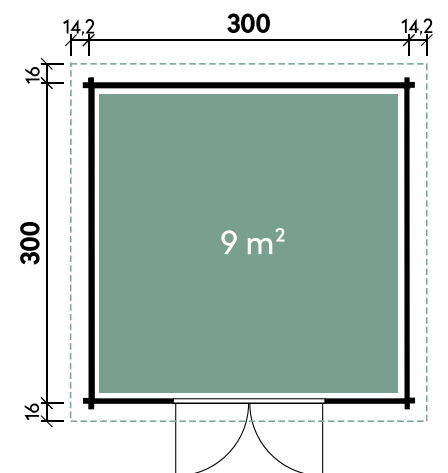

Peggy 3030

*Lieferung innerhalb Deutschland (Festland). Luxemburg und Österreich gegen Aufpreis.

**Fundamenthölzer sind im Fußboden-Set enthalten. Fundamenthölzer sind für die Langlebigkeit der Häuser empfehlenswert.

Weitere Informationen und Zubehör finden Sie unter: www.finnhaus.de/produkte/peggy oder im aktuellen Katalog.

Technische Änderungen, Druckfehler und Irrtümer vorbehalten.