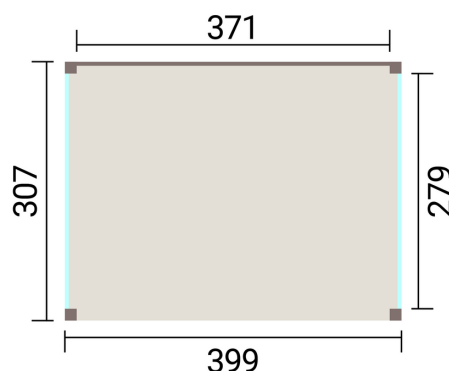

## Technische Daten

Grundfläche (m <sup>2</sup> )	10,33
Umbauter Raum (m <sup>3</sup> )	27
Firsthöhe (cm)	238,6
Abstand zwischen Vorderwandpfosten (cm)	371
Pfostenmaß (mm)	140x140
Innenhöhe (cm)	224,00
Abstand zwischen Seitenwandpfosten (cm)	278,5

## Dach & Boden

Dachart	Flachdach <5°
Dachneigung (°)	0
Dachüberstand vorne (cm)	0

## Fenster / Türen

Name	Glasstärke / Typ	Abmessung	Material	Anzahl
	6 mm Glas	875x2185 mm		1
				1

## Pakete (LxBxH)

Paket	Abmessung (LxBxH)	Gewicht
Paket 1	64,0 x 28,0 x 14,0 cm	10,0 kg
Paket 2	64,0 x 28,0 x 14,0 cm	2,5 kg
Paket 3	399,0 x 120,0 x 38,0 cm	380,0 kg
Paket 4	0,0 x 0,0 x 0,0 cm	0,0 kg
Paket 5	224,0 x 60,0 x 40,0 cm	110,0 kg