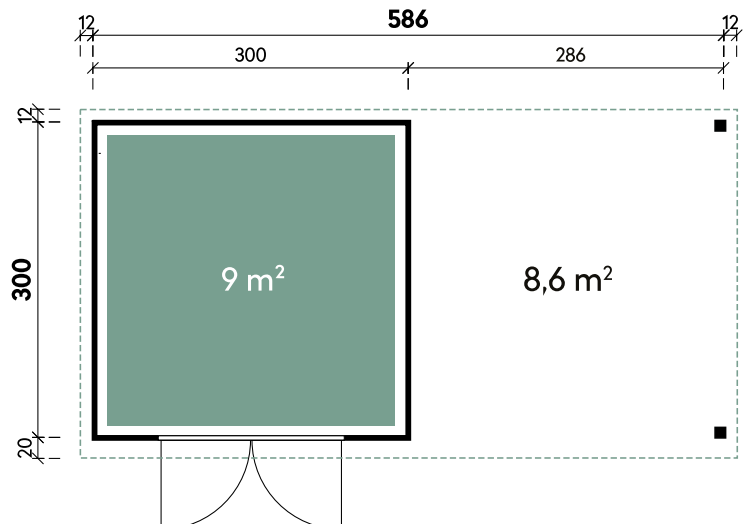

*Lieferung innerhalb Deutschland (Festland). Luxemburg und Österreich gegen Aufpreis.

**Fundamenthölzer sind im Fußboden-Set enthalten. Fundamenthölzer sind für die Langlebigkeit der Häuser empfehlenswert.

Weitere Informationen und Zubehör finden Sie unter: www.finnhaus.de/produkte/olin oder im aktuellen Katalog.

Technische Änderungen, Druckfehler und Irrtümer vorbehalten.