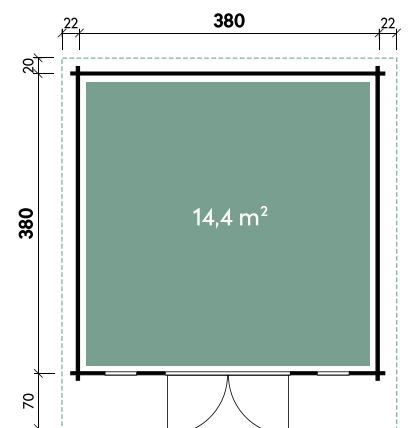

Optionales Zubehör

Artikelnummer	Menge	Preis
Fußboden 4040 18**	813 030	1 699 €
Dachschindeln Biberschwanz Schwarz	700 150	9 59 €
Dachschindeln Biberschwanz Rot	700 155	9 59 €
Dachschindeln Biberschwanz Grün	700 160	9 59 €
Dachschindeln Rechteck Rot	700 120	9 59 €
Dachschindeln Rechteck Grün	700 110	9 59 €
Dachrinne Alu rund Satteldach bis 500 cm mit 2 Fallrohren	812 220	1 559 €
Dachpappe 10 m	701 000	3 27 €