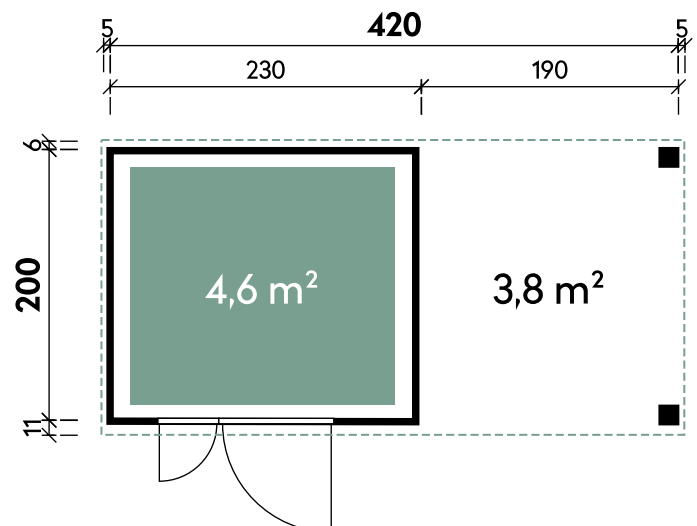

*Lieferung innerhalb Deutschland (Festland). Luxemburg und Österreich gegen Aufpreis.

Weitere Informationen und Zubehör finden Sie unter: www.finnhaus.de/produkte/linnea oder im aktuellen Katalog.

Technische Änderungen, Druckfehler und Irrtümer vorbehalten.

Linnea 4320