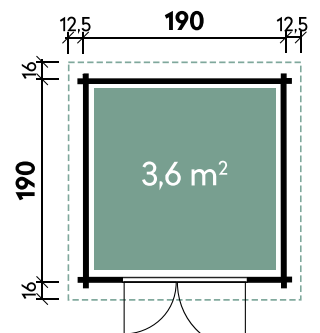

Leila 1919

*Lieferung innerhalb Deutschland (Festland). Luxemburg und Österreich gegen Aufpreis.

**Fundamenthölzer sind im Fußboden-Set enthalten. Fundamenthölzer sind für die Langlebigkeit der Häuser empfehlenswert.

Weitere Informationen und Zubehör finden Sie unter: www.finnhaus.de/produkte/leila oder im aktuellen Katalog.

Technische Änderungen, Druckfehler und Irrtümer vorbehalten.