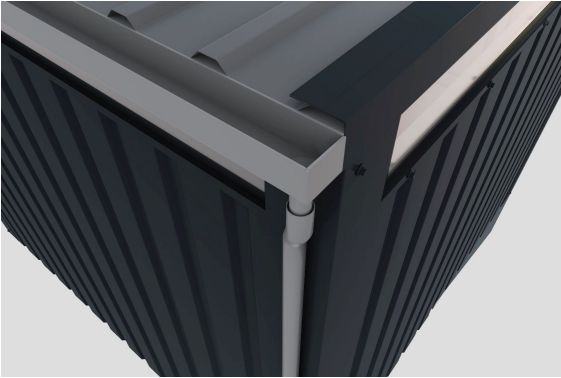

Metallhäuser

- 0,5 mm verzinktes, pulverbeschichtetes Trapezblech mit einem Rahmen aus verzinktem Stahl/Vierkantrohr
- Immer inkl. Regenrinne und Fallrohr
- Extra hohe Tür mit Drehrriegelschloss und 2 Schlüsseln
- Umlaufendes Lichtband aus bruchsicherem Kunstglas
- Trapezblechdach
- Dachleisten aus Stahl
- Bietet optimalen Schutz gegen Witterungseinflüsse
- Schrauben in Stahlfarbe