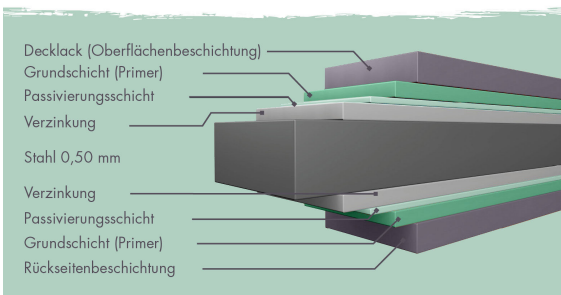

Beschichtungsaufbau Blech

DOPPELFÜGELTÜR

1. 01 Außen in Hausfarbe
2. 02 Inkl. Drehrriegelschloss mit 2 Schlüsseln
3. 03 Fenster aus bruchsicherem Kunstglas
4. 04 Türrahmen aus Alu-Vierkantrohren