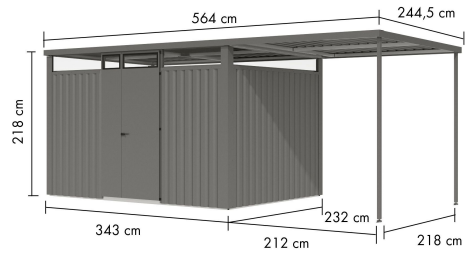

Metallhäuser

- 0,5 mm verzinktes, pulverbeschichtetes Trapezblech mit einem Rahmen aus verzinktem Stahl/Vierkantrohr
- Immer inkl. Regenrinne und Fallrohr
- Extra hohe Tür mit Drehrriegelschloss und 2 Schlüsseln
- Umlaufendes Lichtband aus bruchsicherem Kunstglas
- Trapezblechdach
- Dachleisten aus Stahl
- Bietet optimalen Schutz gegen Witterungseinflüsse
- Schrauben in Stahlfarbe