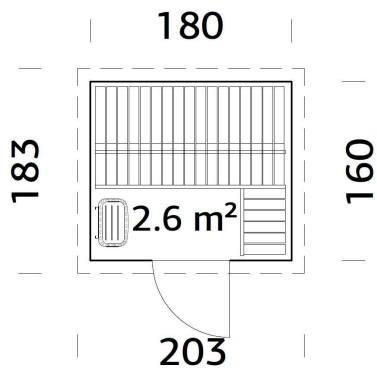

Sauna Cubic 2,6 44mm

FR44-1816

➤ Im Lieferumfang gehört Saunaofen Narvi NM 6kW (inkl. Saunasteine)