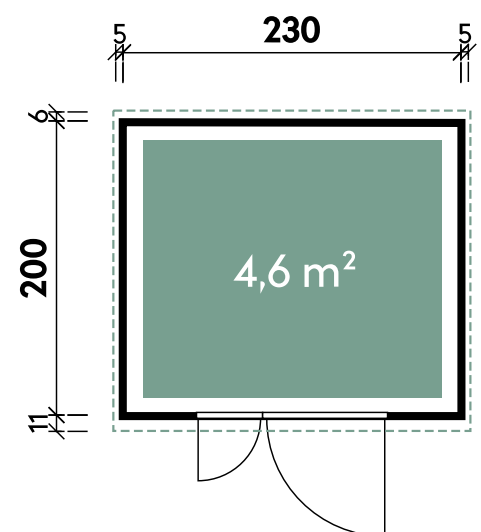

Ulrik 2320 Anthrazit

Artikelnummer: 451 050 | Material: Metall

Technische Details

Dachform	Flachdach
Sockelmaß	230 x 200 cm
Farbe	Anthrazit
Materialstärke	0,4 / 1,20 mm
Gesamtmaß	240 x 220 cm
Grundfläche	4,6 m ²
Rauminhalt	9,7 m ³
Gesamthöhe	218 cm
Dachüberstand vorne	11 cm
Dachüberstand seitlich	5 cm
Dachüberstand hinten	6 cm
Dachneigung	1°
Dachfläche	5,3 m ²

Tür

1 x Doppeltür	130 x 189,5 cm
---------------	----------------

Empfohlenes Zubehör

Artikelnummer	Menge	Preis
Dachrinne Prime 230 mit 1 Fallrohr	1	109 €

Optionales Zubehör

Artikelnummer	Menge	Preis
Fußboden 2320 18 Grau imprägniert	1	279 €
Terrasse 2020 Anthrazit	1	1.049 €
Terrasse 2320 Anthrazit	1	1.099 €
Bodenrampe	1	59 €