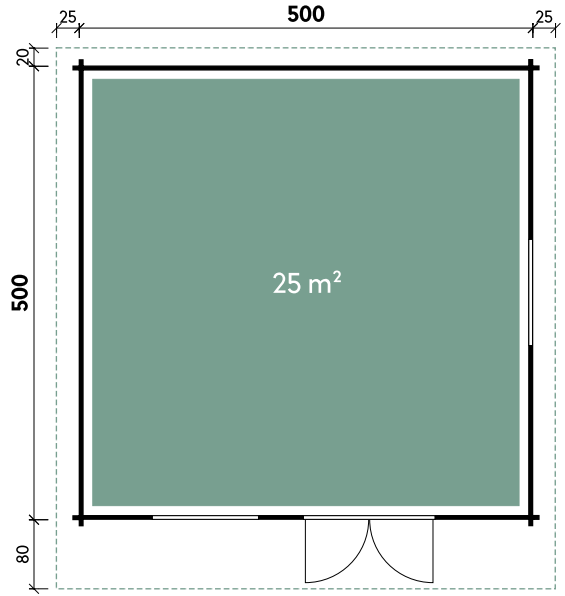

Nova 5050 70 XL

FINNHAUS
WOLFF

Artikelnummer: 570 330 | Material: Holz

- PREMIUM**
- ✓ Mit Dachpappe
- ✓ Mit Fußboden

UVP | Fracht*: 10.990 | 349 €

Technische Details

Dachform	Satteldach
Farbe	Naturlassen
Wandstärke	70 mm
Gesamtmaß	550 x 600 cm
Sockelmaß	500 x 500 cm
Grundfläche	25 m ²
Rauminhalt	65 m ³
Gesamthöhe	290 cm
Dachüberstand vorne	80 cm
Dachüberstand seitlich	25 cm
Dachüberstand hinten	20 cm
Dachneigung	14°
Dachfläche	34 m ²
Dachstärke	18 mm
Fußbodenstärke**	28 mm

Empfohlenes Zubehör

Artikelnummer	Menge	Preis/Stk.
Dachschindeln Rechteck Schwarz	700 115	14 59 €
Dachrinne Alu eckig Flachdach bis 800 cm mit 1 Fallrohr	812 340	1 449 €

Optionales Zubehör

Artikelnummer	Menge	Preis
Dachschindeln Biberschwanz Schwarz	700 150	14 59 €
Dachschindeln Biberschwanz Rot	700 155	14 59 €
Dachschindeln Biberschwanz Grün	700 160	14 59 €
Dachschindeln Rechteck Rot	700 120	14 59 €
Dachschindeln Rechteck Grün	700 110	14 59 €

Türen und Fenster

1 x Doppeltür	140,4 x 190,4 cm
2 x Doppelfenster 1-Hand Dreh-/Kipp	149 x 98,9 cm

Verpackung

Paket 1	Paket 2	Gesamtgewicht
665 x 120 x 102 cm	670 x 120 x 63 cm	2.810 kg

*Lieferung innerhalb Deutschland (Festland). Luxemburg und Österreich gegen Aufpreis.