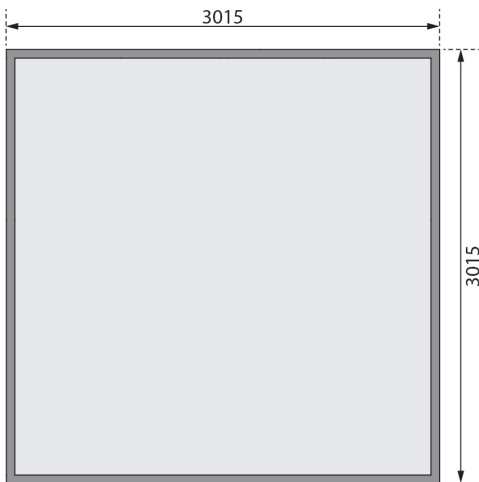

Produktinformation

Stockach 6 Artikel-Nr.: 23605

Farbe:

Naturbelassen

Bedarf Dachfolie	4 Rollen
Material	Nordische Fichte
Farbe	naturbelassen
Wandstärke	19 mm
Außenmaß Breite	305 cm
Außenmaß Tiefe	305 cm
Firsthöhe	198 cm
Sockelmaß Breite	302 cm
Sockelmaß Tiefe	302 cm
Grundfläche	8,8 m ²
Innenmaß Breite	298 cm
Innenmaß Tiefe	298 cm
Seitenhöhe	172 cm
Umbauter Raum	16,6 m ³
Dachbreite	330 cm
Dachtiefe	282 cm
Dachfläche	8,7 m ²
Dachneigung	4°
Dachform	Pulldach
Dachtyp	Dachplatte
Dach Materialstärke	16 mm
Schneelast	85 kg/m ²
Tür Breite	70,5 cm
Tür Höhe	165 cm
Durchgangsmaß Breite	139 cm
Durchgangsmaß Höhe	162 cm
Tür Scheibe Material	Kunstglas
Schloss	Sicherheitsüberfalle
Verpackungsmaße mm/Gewicht kg	3080x1030x500x360