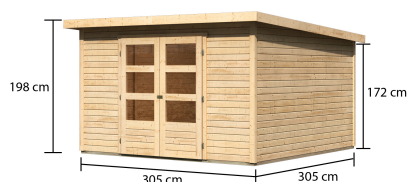

Produktinformation

Stockach 6 Artikel-Nr.: 23605

Farbe:

Naturbelassen

Bedarf Dachfolie	4 Rollen
Material	Nordische Fichte
Farbe	naturbelassen
Wandstärke	19 mm
Außenmaß Breite	305 cm
Außenmaß Tiefe	305 cm
Firsthöhe	198 cm
Sockelmaß Breite	302 cm
Sockelmaß Tiefe	302 cm
Grundfläche	8,8 m ²
Innenmaß Breite	298 cm
Innenmaß Tiefe	298 cm
Seitenhöhe	172 cm
Umbauter Raum	16,6 m ³
Dachbreite	330 cm
Dachtiefe	282 cm
Dachfläche	8,7 m ²
Dachneigung	4°
Dachform	Pulldach
Dachtyp	Dachplatte
Dach Materialstärke	16 mm
Schneelast	85 kg/m ²
Tür Breite	70,5 cm
Tür Höhe	165 cm
Durchgangsmaß Breite	139 cm
Durchgangsmaß Höhe	162 cm
Tür Scheibe Material	Kunstglas
Schloss	Sicherheitsüberfalle
Verpackungsmaße mm/Gewicht kg	3080x1030x500x360