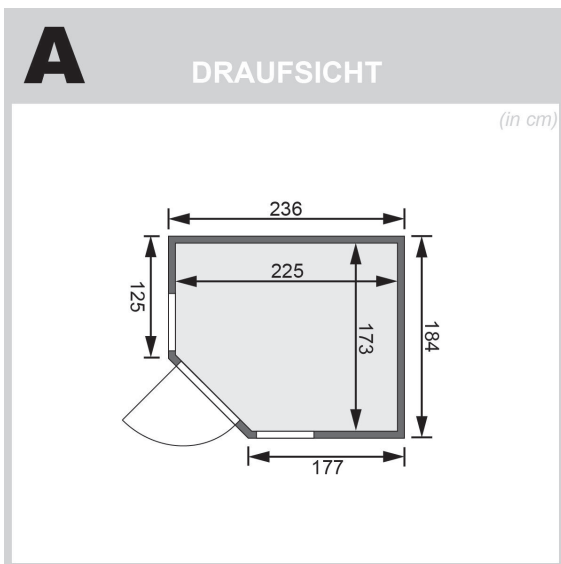

Produktinformation

Sauna Sinai 3 Artikel-Nr. 62933

Dachkranz
ohne Dachkranz

Saunaofen
ohne Ofen

Kopfstütze Material	Espe
Ofenschutz Material	Espe
Innenmaß Tiefe	173 cm
Tür Scheibenfarbe	bronziert
Bank 3 Tiefe	62 cm
Innenmaß Breite	225 cm
Bank 1 Tiefe	52 cm
Position Tür und Zuluft tauschbar	nein
Spiegelbar	ja
Grundfläche	4 m ²
Außenmaß Höhe	209 cm
Verpackungsmaße mm/Gewicht kg	860x560x430x38,5
Bank 2 Tiefe	57 cm
Einstiegsart	EckEinstieg
Bauweise	vormontierte Elemente
Durchgangsmaß Höhe	173 cm
Ofenschutz Tiefe	51 cm
Material	Nordische Fichte
Verpackungsmaße mm/Gewicht kg	2370x1220x700x435
Ofenschutz Breite	60 cm
Bank Material	Espe
Tür Höhe	175 cm
Ofenschutz Höhe	80 cm
Innenmaß Höhe	200 cm
Verpackungsmaße mm/Gewicht kg	2000x230x150x15,5
Außenmaß Breite	236 cm
Umbauter Raum	7,4 m ³
Saunadach Dämmung	42 mm
Saunadach Bauweise	vormontierte Elemente
Türart	Ganzglastür
Anzahl Bänke	3 Stk.
Durchgangsmaß Breite	64 cm
Öffnungsrichtung Tür	rechts und links anschlagbar
Außenmaß Tiefe	184 cm
Anzahl der Kopfstützen	1 Stk.

**SPIEGELBARER
Aufbau möglich**

Doppelte Nut und Feder-Verbindung bietet perfekten Sitz durch modernste Frästechnik.

40mm Holzbohlen aus nordischem Fichtenholz gehobelt