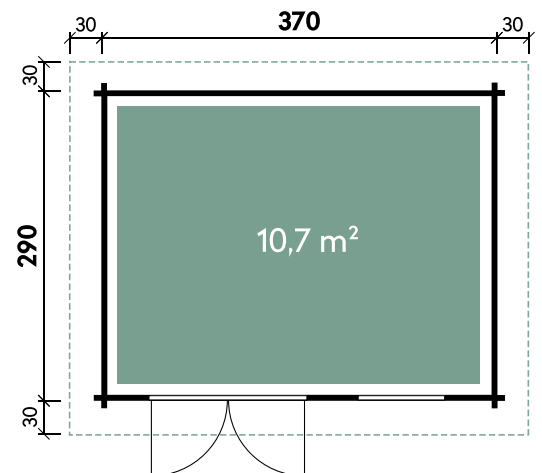

*Lieferung innerhalb Deutschland (Festland). Luxemburg und Österreich gegen Aufpreis.

**Fundamenthölzer sind im Fußboden-Set enthalten. Fundamenthölzer sind für die Langlebigkeit der Häuser empfehlenswert.

Weitere Informationen und Zubehör finden Sie unter: www.finnhaus.de/produkte/levke oder im aktuellen Katalog.

Technische Änderungen, Druckfehler und Irrtümer vorbehalten.