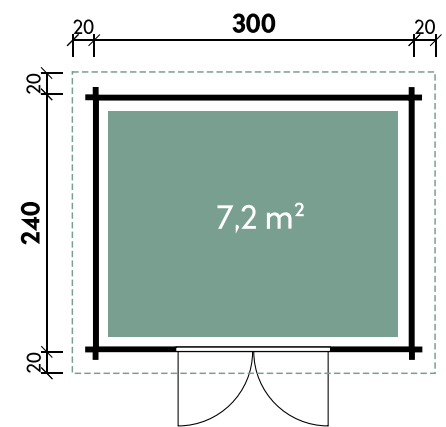

*Lieferung innerhalb Deutschland (Festland). Luxemburg und Österreich gegen Aufpreis.

**Fundamenthölzer sind im Fußboden-Set enthalten. Fundamenthölzer sind für die Langlebigkeit der Häuser empfehlenswert.

Weitere Informationen und Zubehör finden Sie unter: www.finnhaus.de/produkte/pia oder im aktuellen Katalog.

Technische Änderungen, Druckfehler und Irrtümer vorbehalten.

Pia 3024