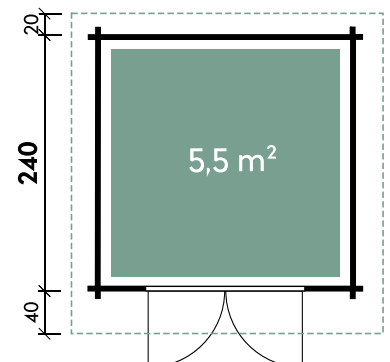

*Lieferung innerhalb Deutschland (Festland). Luxemburg und Österreich gegen Aufpreis.

**Fundamenthölzer sind im Fußboden-Set enthalten. Fundamenthölzer sind für die Langlebigkeit der Häuser empfehlenswert.

Weitere Informationen und Zubehör finden Sie unter: www.finnhaus.de/produkte/berit oder im aktuellen Katalog.

Technische Änderungen, Druckfehler und Irrtümer vorbehalten.

Berit 2424