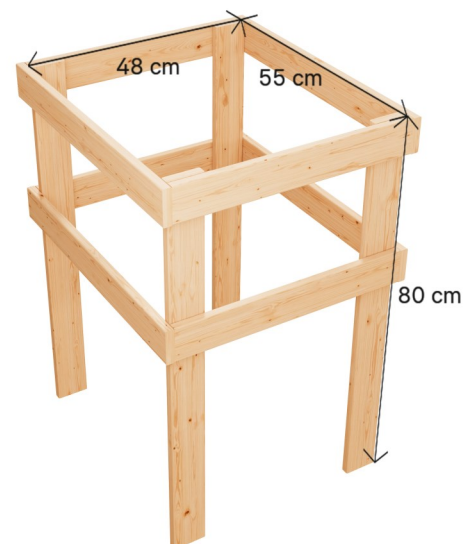

Konstruktionszeichnung

Vollständige Elementrahmenbauweise. Alle Teile einschließlich Fußboden und Dachelemente werden werksseitig vorgefertigt, so dass der Aufbau in kurzer Zeit durchgeführt werden kann.

Bertilo

Easy
Element
System