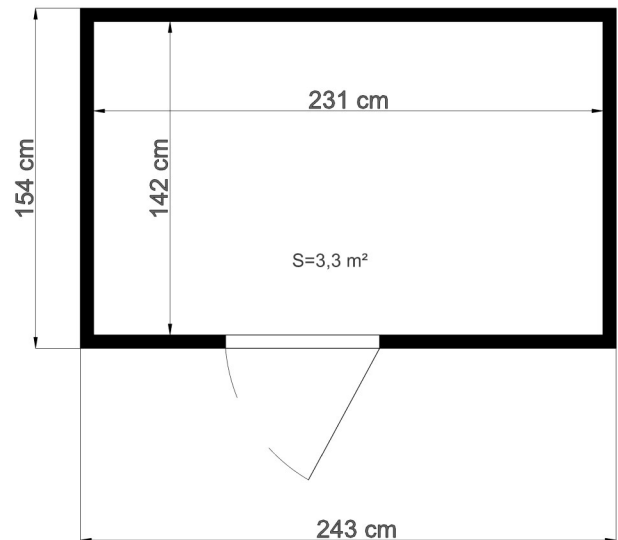

Sauna Large

Die Bertilo Sauna Large bietet mit 6,2 m³ Volumen viel Raum für entspannte Saunastunden. Die modular aufbaubare Frontseite mit großen Fenstern sorgt für eine angenehme Stimmung und Lichtverhältnisse. Vorteilhaft ist die bequeme Länge der Saunabank von 142 cm.

Mit einer Gesamtwandstärke von 58 mm, den doppelt isolierten Fenstern aus Sicherheitsglas und der 8 mm starken Sicherheitsglastür wird eine hervorragende Wärmedämmung für ein angenehmes Saunaklima erreicht.

Ausführung: WHITE (RAL 9010)

Technische Daten

Grundmaß	243 × 154 cm
Fläche	3,74 m ²
Rahmen	41 × 75 mm
Türöffnung (B x H)	61 × 184 cm
Volumen	6,4 m ³
Wandstärke	58 mm
Außenwandfläche	5,8 m ²
Dachstärke	58 mm
Dachfläche	3,74 m ²
Dachneigung	2 °
Schneelast	1,6 kN/m ²
Packmaße	190 × 112 × 79,5 cm
Gewicht	389 kg