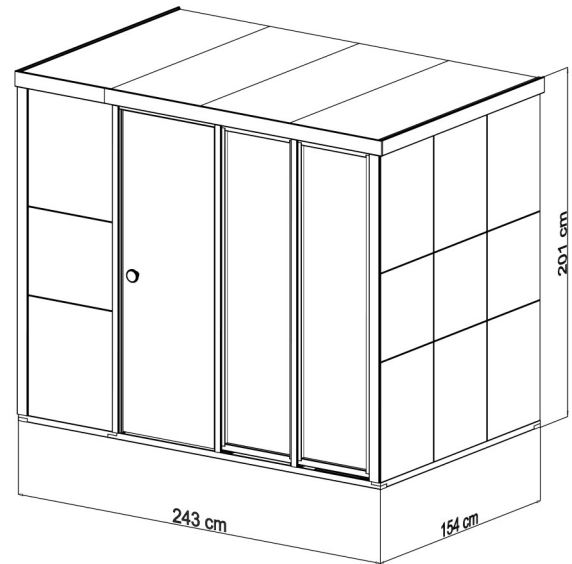

Sauna Large

Die Bertilo Sauna Large bietet mit 6,2 m³ Volumen viel Raum für entspannte Saunastunden. Die modular aufbaubare Frontseite mit großen Fenstern sorgt für eine angenehme Stimmung und Lichtverhältnisse. Vorteilhaft ist die bequeme Länge der Saunabank von 142 cm.

Mit einer Gesamtwandstärke von 58 mm, den doppelt isolierten Fenstern aus Sicherheitsglas und der 8 mm starken Sicherheitsglastür wird eine hervorragende Wärmedämmung für ein angenehmes Saunaklima erreicht.

Ausführung: WHITE (RAL 9010)

Technische Daten

Grundmaß	243 × 154 cm
Fläche	3,74 m ²
Rahmen	41 × 75 mm
Türöffnung (B x H)	61 × 184 cm
Volumen	6,4 m ³
Wandstärke	58 mm
Außenwandfläche	5,8 m ²
Dachstärke	58 mm
Dachfläche	3,74 m ²
Dachneigung	2 °
Schneelast	1,6 kN/m ²
Packmaße	190 × 112 × 79,5 cm
Gewicht	389 kg