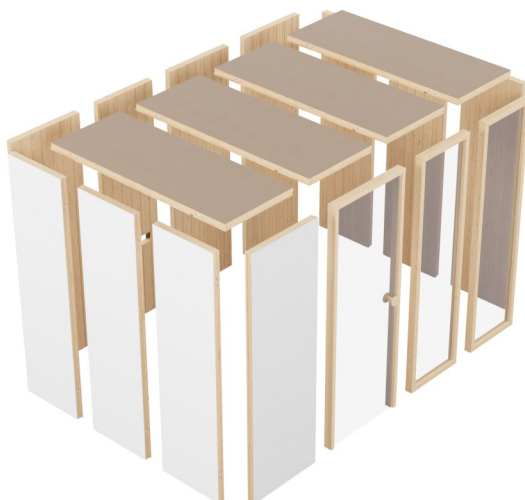

Konstruktionszeichnung

Vollständige Elementrahmenbauweise. Alle Teile einschließlich Fußboden und Dachelemente werden werksseitig vorgefertigt, so dass der Aufbau in kurzer Zeit durchgeführt werden kann.

Bertilo

Easy
Element
System