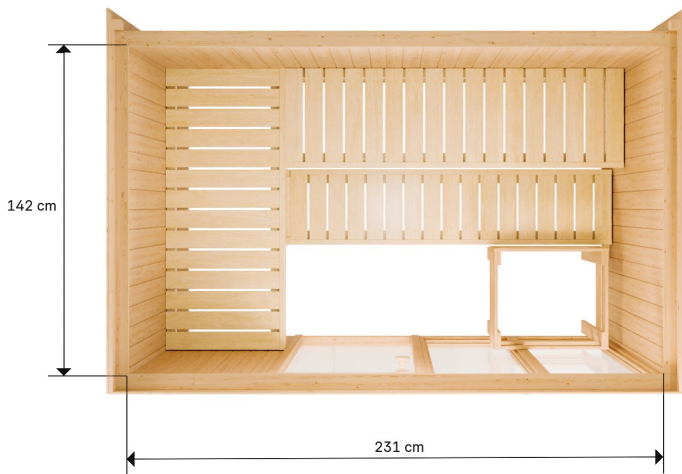

Sauna Large

Die Bertilo Sauna Large bietet mit 6,2 m³ Volumen viel Raum für entspannte Saunastunden. Die modular aufbaubare Frontseite mit großen Fenstern sorgt für eine angenehme Stimmung und Lichtverhältnisse. Vorteilhaft ist die bequeme Länge der Saunabank von 142 cm.

Die Bertilo Saunen sind dank der einfachen Verbinder schnell und einfach aufzubauen. Das Zusammenfügen der Wand- und Dachelemente erfolgt mit einem sehr einfachen Stecksystem durch Möbelverbinder.

Die 40 mm starke Mineralwolle ist eingefasst von 12 mm Profilholz aus feijnähriger Nordischer Fichte sowie außen durch 6 mm starke feuchteresistente Resysta-Platten. Resysta ist ein innovatives langlebiges Material mit tropenholzähnlicher Textur, die im neutralen Farbton RAL 9010 weiß mit ökologisch-zertifizierter Farbe behandelt sind.

Mit einer Gesamtwandstärke von 58 mm, den doppelt isolierten Fenstern aus Sicherheitsglas und der 8 mm starken Sicherheitsglastür wird eine hervorragende Wärmedämmung für ein angenehmes Saunaklima erreicht.

Ausführung: WHITE (RAL 9010)

Technische Daten

Grundmaß	243 × 154 cm
Fläche	3,74 m ²
Rahmen	41 × 75 mm
Türöffnung (B x H)	61 × 184 cm
Volumen	6,4 m ³
Wandstärke	58 mm
Außenwandfläche	5,8 m ²
Dachstärke	58 mm
Dachfläche	3,74 m ²
Dachneigung	2 °
Schneelast	1,6 kN/m ²
Packmaße	190 × 112 × 79,5 cm
Gewicht	389 kg