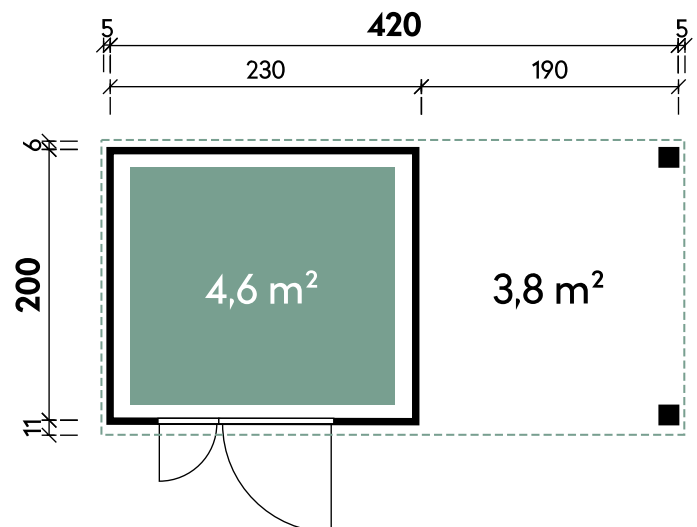

*Lieferung innerhalb Deutschland (Festland). Luxemburg und Österreich gegen Aufpreis.

**Fundamenthölzer sind im Fußboden-Set enthalten. Fundamenthölzer sind für die Langlebigkeit der Häuser empfehlenswert.

Weitere Informationen und Zubehör finden Sie unter: www.finnhaus.de/produkte/juna oder im aktuellen Katalog.

Technische Änderungen, Druckfehler und Irrtümer vorbehalten.

Juna 4320