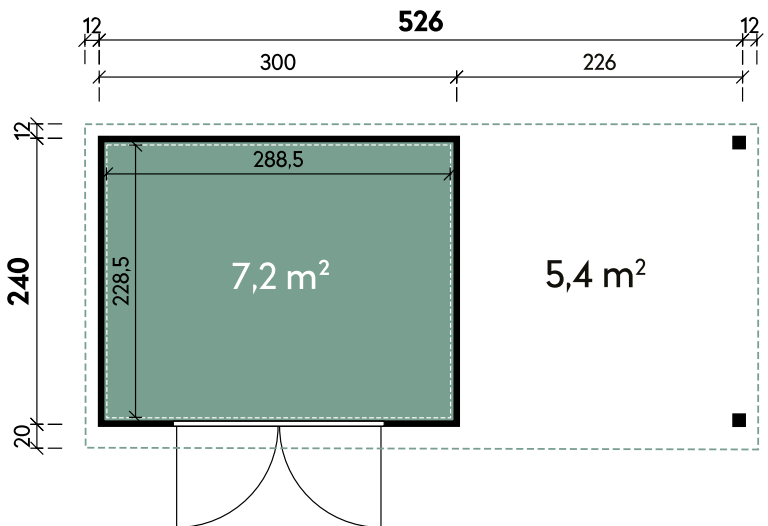

Elvar 5324 Anthrazit

Artikelnummer: 452 160 | Material: Metall

Master Line

✓ Mit Dachrinne

✓ Mit 3 Fallrohren

UVP | Fracht*: 4.599 | 229 €

Technische Details

Dachform	Flachdach
Sockelmaß	526 x 240 cm
Farbe	Anthrazit
Materialstärke	0,55 / 1,20 mm
Gesamtmaß	550 x 272 cm
Grundfläche	12,6 m ²
Rauminhalt	29,2 m ³
Gesamthöhe	231 cm
Dachüberstand vorne	20 cm
Dachüberstand seitlich	12 cm
Dachüberstand hinten	12 cm
Dachneigung	1°
Dachfläche	14,9 m ²
Spiegelverkehrte Montage	möglich

Tür

1 x Doppeltür Metall	176 x 202 cm
----------------------	--------------

Verpackung

Paket 1	Paket 2	Gesamtgewicht
315 x 113 x 40 cm	272 x 81 x 58 cm	527 kg

*Lieferung innerhalb Deutschland (Festland). Luxemburg und Österreich gegen Aufpreis.