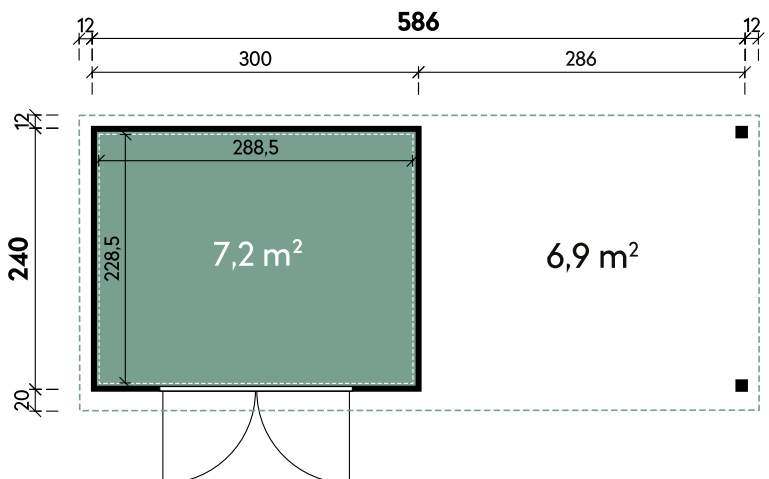

Elvar 5924 Anthrazit

Artikelnummer: 452 170 | Material: Metall

Technische Details	
Dachform	Flachdach
Sockelmaß	586 x 240 cm
Farbe	Anthrazit
Materialstärke	0,55 / 1,20 mm
Gesamtmaß	610 x 272 cm
Grundfläche	14 m ²
Rauminhalt	32,3 m ³
Gesamthöhe	231 cm
Dachüberstand vorne	20 cm
Dachüberstand seitlich	12 cm
Dachüberstand hinten	12 cm
Dachneigung	1°
Dachfläche	16,6 m ²
Spiegelverkehrte Montage	möglich

Tür	
1 x Doppeltür Metall	176 x 202 cm

Verpackung		
Paket 1	Paket 2	Gesamtgewicht
315 x 113 x 40 cm	293 x 81 x 58 cm	546 kg

*Lieferung innerhalb Deutschland (Festland). Luxemburg und Österreich gegen Aufpreis.