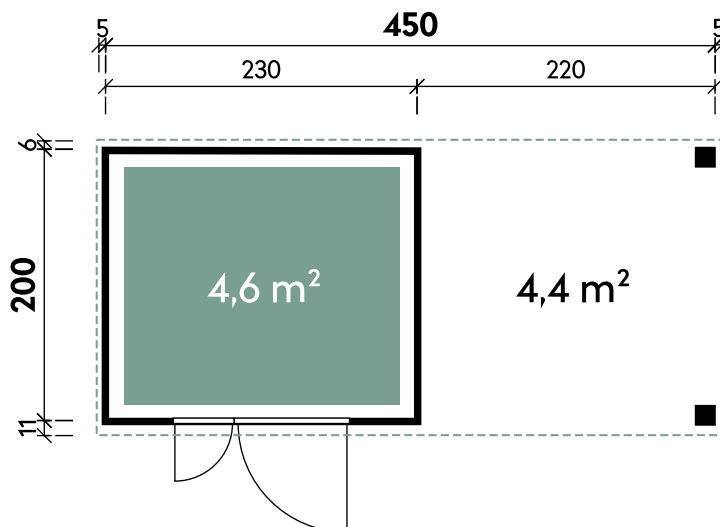

*Lieferung innerhalb Deutschland (Festland). Luxemburg und Österreich gegen Aufpreis.

**Fundamenthölzer sind im Fußboden-Set enthalten. Fundamenthölzer sind für die Langlebigkeit der Häuser empfehlenswert.

Weitere Informationen und Zubehör finden Sie unter: www.finnhaus.de/produkte/juna oder im aktuellen Katalog.

Technische Änderungen, Druckfehler und Irrtümer vorbehalten.