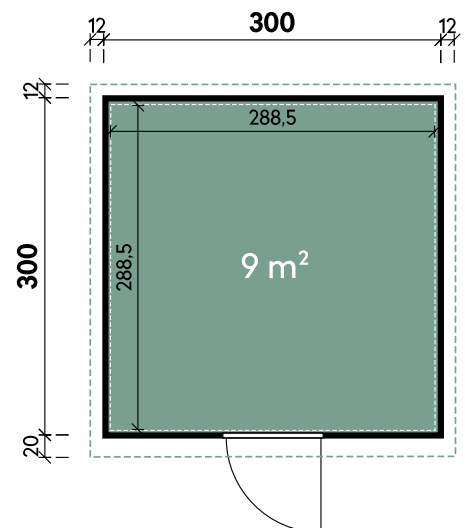

Hakon 3030 Anthrazit

FINNHAUS
WOLFF

Artikelnummer: 452 200 | Material: Metall

Technische Details

Dachform	Flachdach
Sockelmaß	300 x 300 cm
Farbe	Anthrazit
Materialstärke	0,55 / 1,20 mm
Gesamtmaß	324 x 332 cm
Grundfläche	9 m ²
Rauminhalt	20,8 m ³
Gesamthöhe	231 cm
Dachüberstand vorne	20 cm
Dachüberstand seitlich	12 cm
Dachüberstand hinten	12 cm
Dachneigung	1°
Dachfläche	10,8 m ²

Tür

1 x Einzeltür Metall	88 x 202 cm
----------------------	-------------

Verpackung

Paket 1	Gesamtgewicht
334 x 113 x 37 cm	417 kg

Optionales Zubehör

Optionales Zubehör	Artikelnummer	Menge	Preis
Fußboden 3030 Metall	450 913	1	979 €
Fußboden 3030 18 Grau imprägniert	814 020	1	529 €
Bodenrampe Einzeltür	450 901	1	49 €
Terrasse 3030 Anthrazit	452 340	1	1.899 €
Gerätehaken Haken Set Metall	450 830	1	69 €
Regal Set 80	450 821	1	79 €
Regal Set 160	450 822	1	99 €